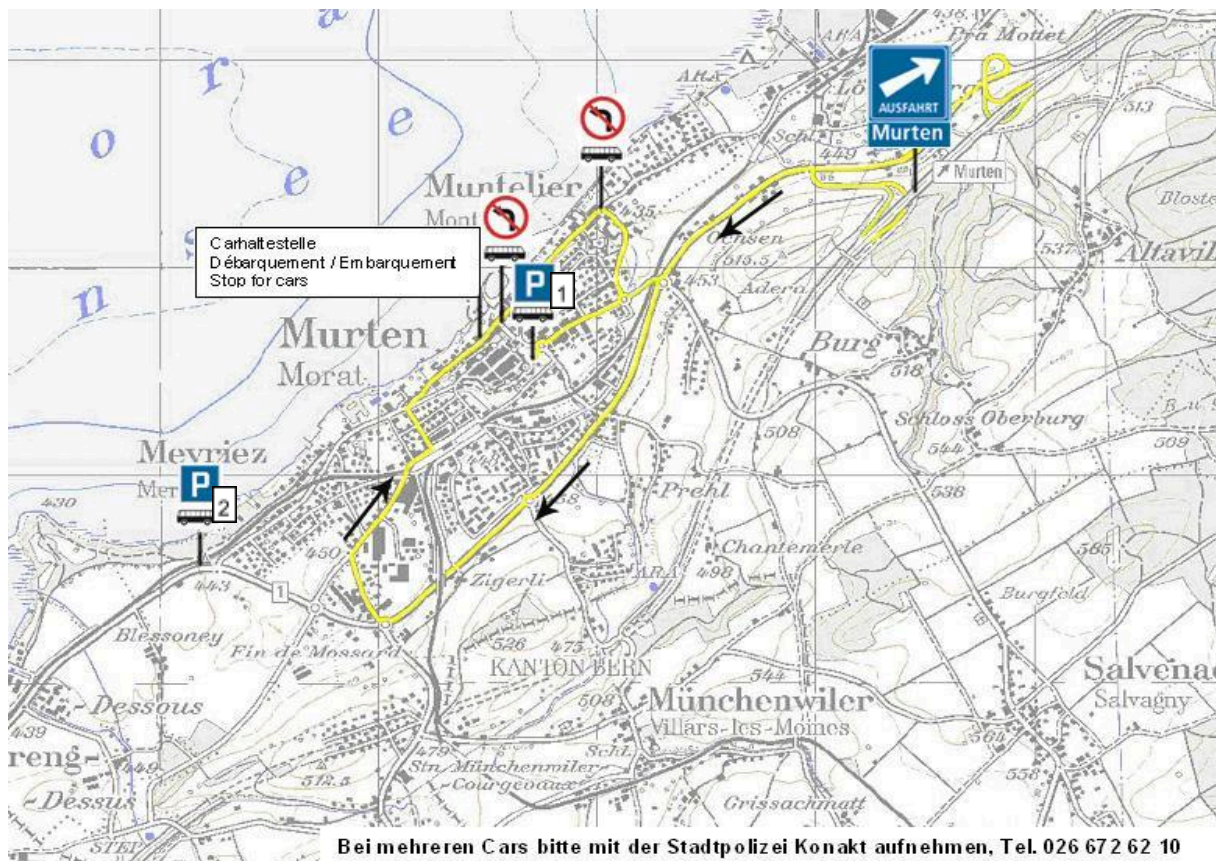

Accès et parking pour cars

Bienvenue à Morat! Lors de votre arrivée, nous vous prions de suivre la direction indiquée. Une place d'embarquement et de débarquement est prévue au bord du lac. Nous vous prions de parquer ensuite votre véhicule sur les places indiqués. En cas de questions, nous restons volontiers à votre disposition. Si vous voyagez avec plusieurs cars, veuillez prendre contact avec la police communale au 026 672 62 10.

Parking

1. Viehmarktparkplatz: 7 places pour cars (gratuit)
2. Obélisque: 2 places pour cars (gratuit)

Embarquement / Débarquement au bord du lac

Sur la rue de Rive (ou Ryf), à côté de l'hôtel Schiff un arrêt est prévu pour l'embarquement et le débarquement de vos passagers. Les cars ne sont pas autorisés à stationner à cet endroit.