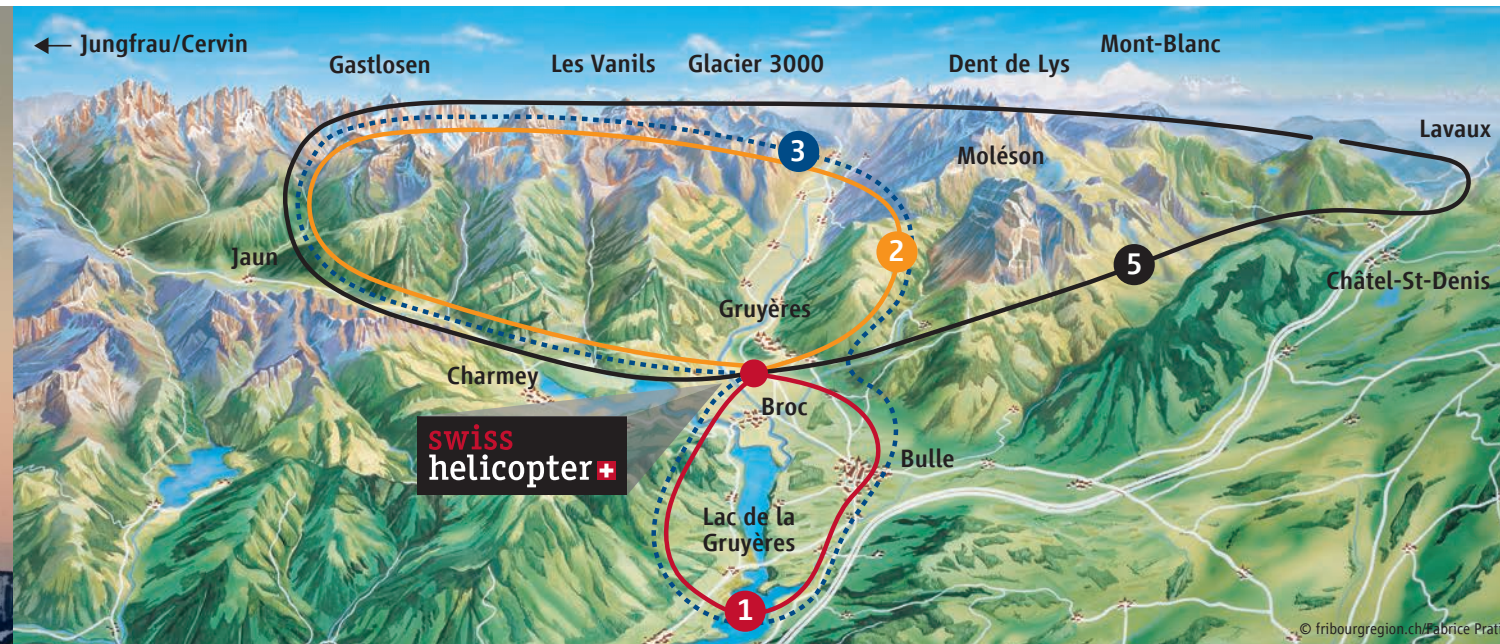

Romandie
Epagny-Gruyères

myclimate
shape our future

Vol d'initiation en doubles commandes Be a pilot

Prix Rates

Été et hiver Summer and winter

Héliskiing

Réalisez un rêve, une expérience unique et pilotez une fois vous-même un hélicoptère! Sans formalité, sur un simple appel de votre part, nous vous réservons votre hélicoptère et son instructeur. C'est peut-être le début d'une aventure pour une licence de pilote privé ou professionnel.

De notre base Swiss Helicopter, située au pied de la cité médiévale de Gruyères, nous vous emmènerons survoler nos magnifiques lacs et montagnes et découvrir les 4000 de nos Alpes. L'Eiger, le Mönch, la Jungfrau ou encore le glacier d'Aletsch, classé au patrimoine mondial de l'UNESCO, Zermatt et le Cervin ou le Mont-Blanc sont à votre portée.

Welcome to La Gruyère region – let us fly you from our base in Gruyère over the gently rolling hills of the Alps of western Switzerland. Or fly towards in the Bernese or Valais Alps with the famous Eiger, Mönch & Jungfrau or to the Mont-Blanc. High above the Jungfrauoch, the view opens out over the UNESCO World Heritage Swiss Alps Jungfrau-Aletsch to the Matterhorn.