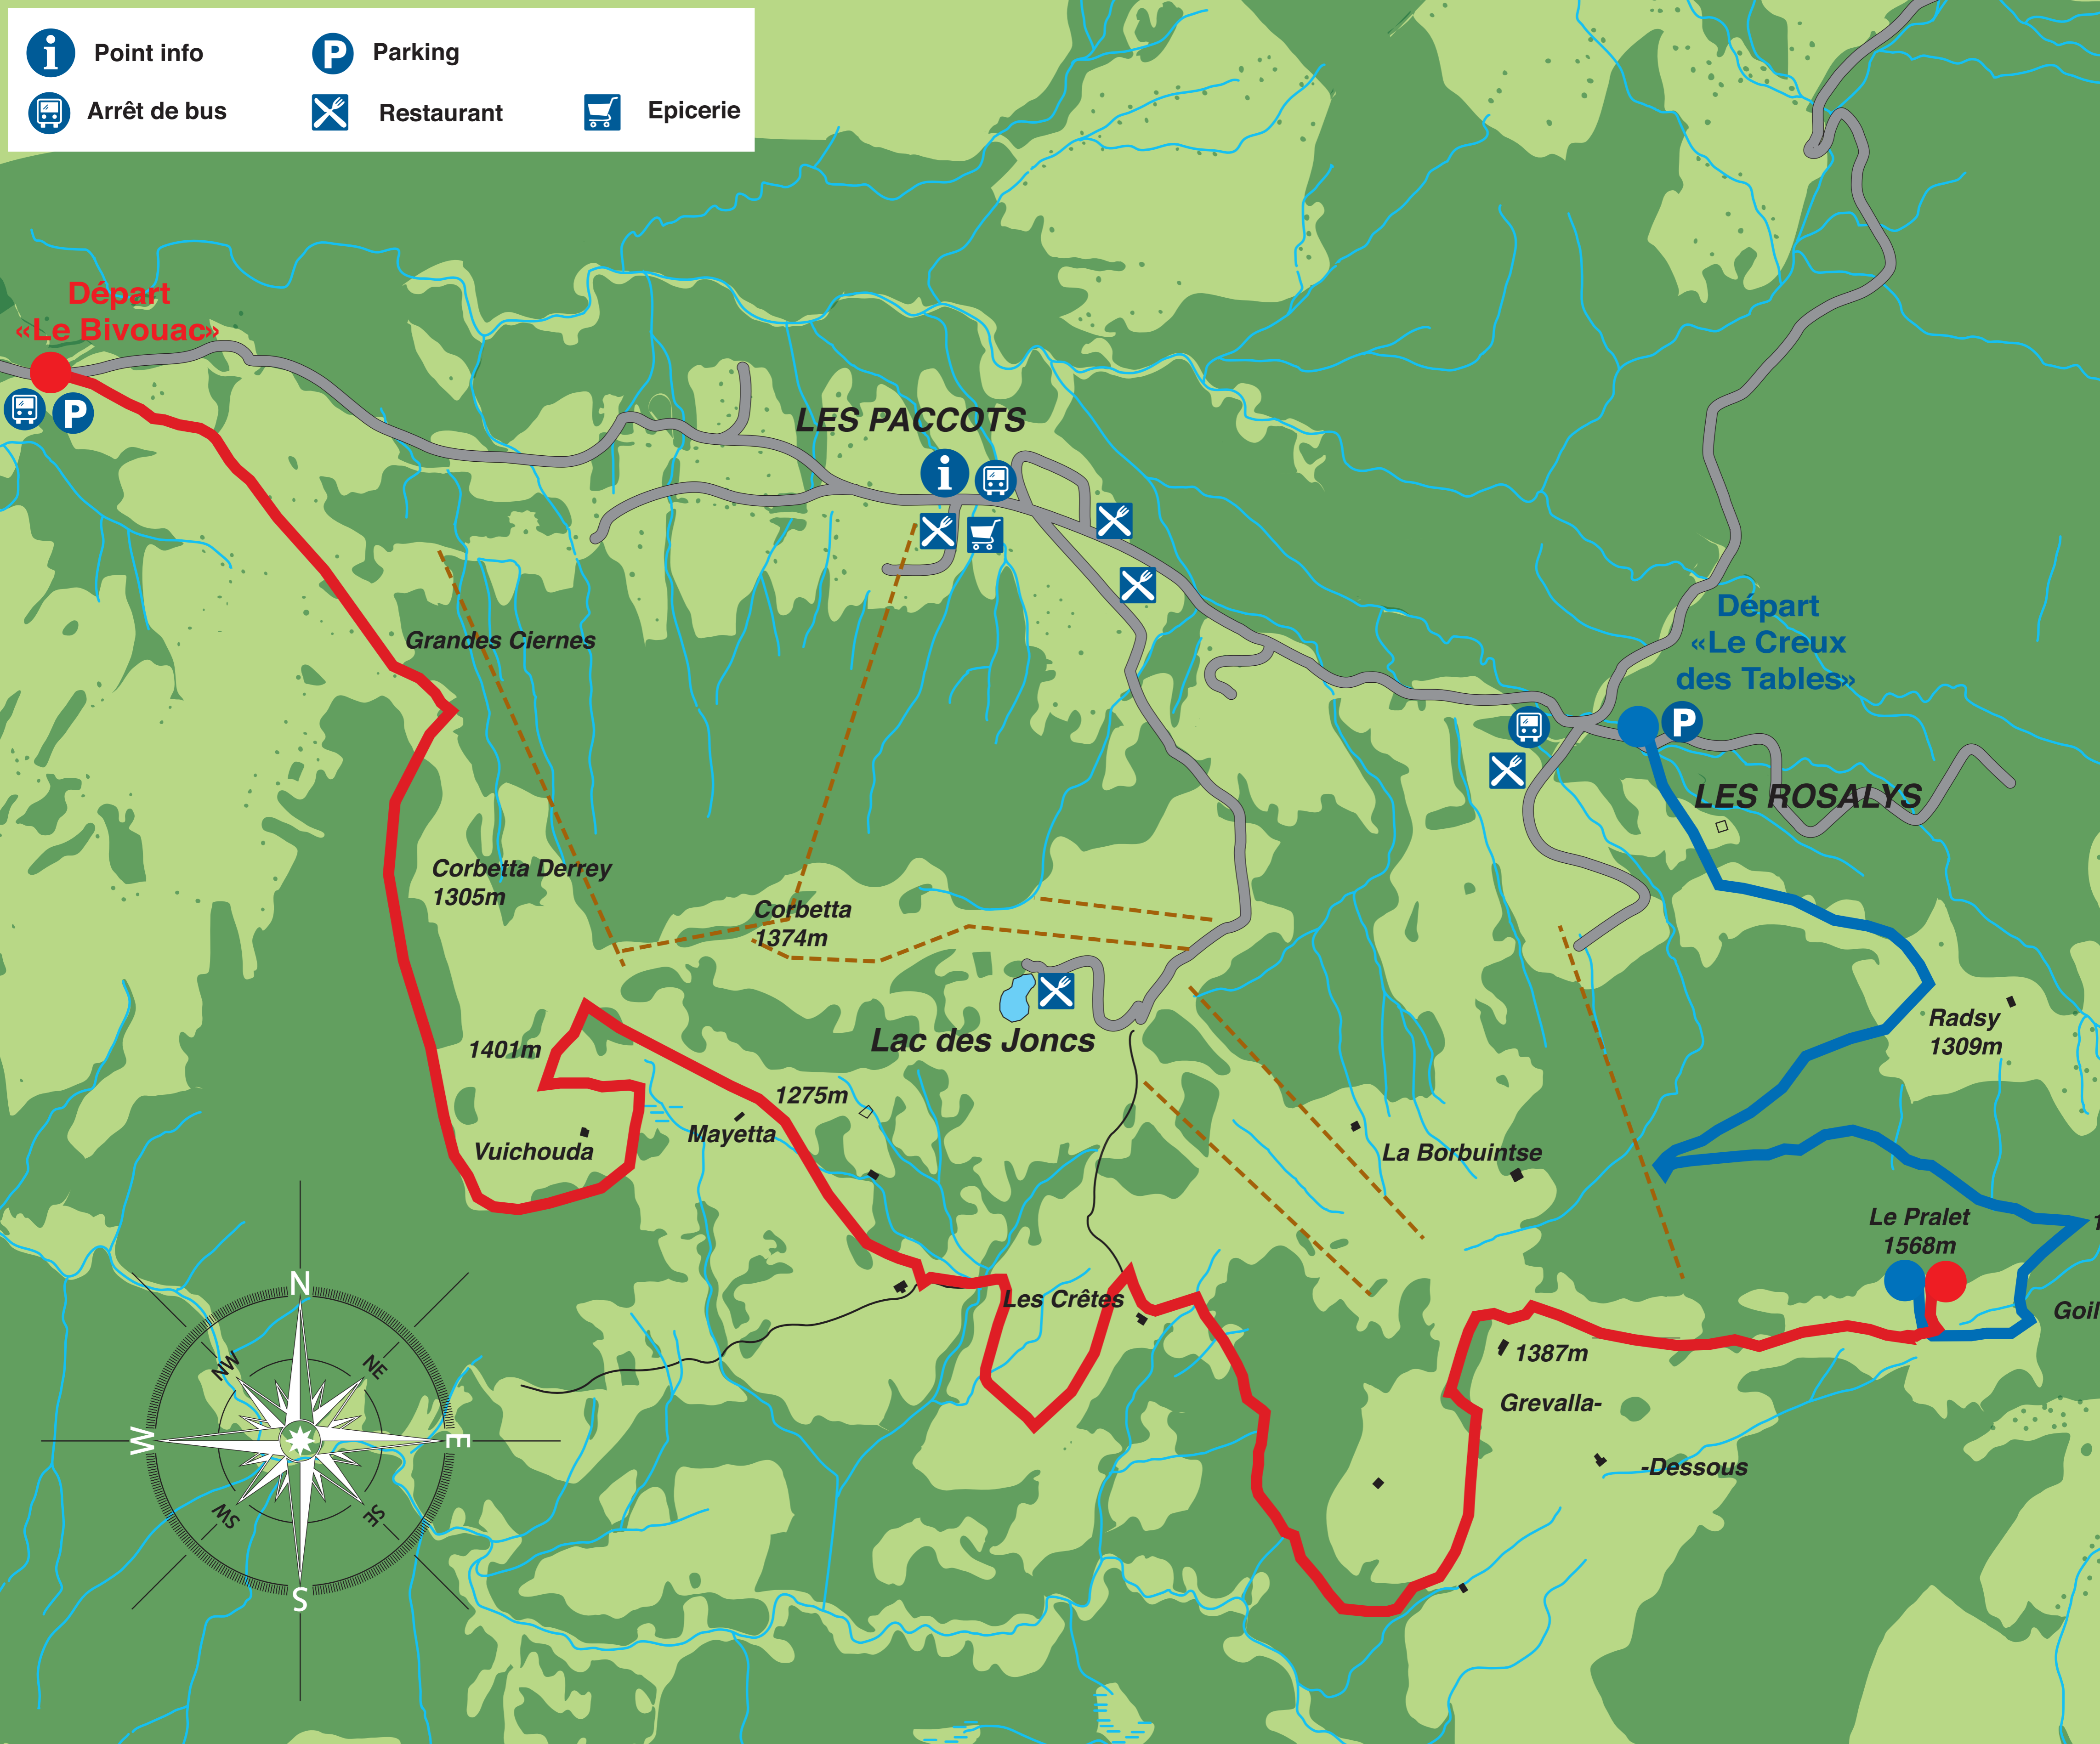

-  Point info
-  Arrêt de bus
-  Parking
-  Restaurant
-  Epicerie

Départ  
«Le Bivouac»

LES PACCOTS

Départ  
«Le Creux  
des Tables»

LES ROSALYS

Grandes Ciernes

Corbetta Derrey  
1305m

Corbetta  
1374m

Lac des Joncs

Radsy  
1309m

1401m

1275m

Vuichouda

Mayetta

La Borbuintse

Le Pralet  
1568m

Les Crêtes

1387m

Grevalla-

-Dessous