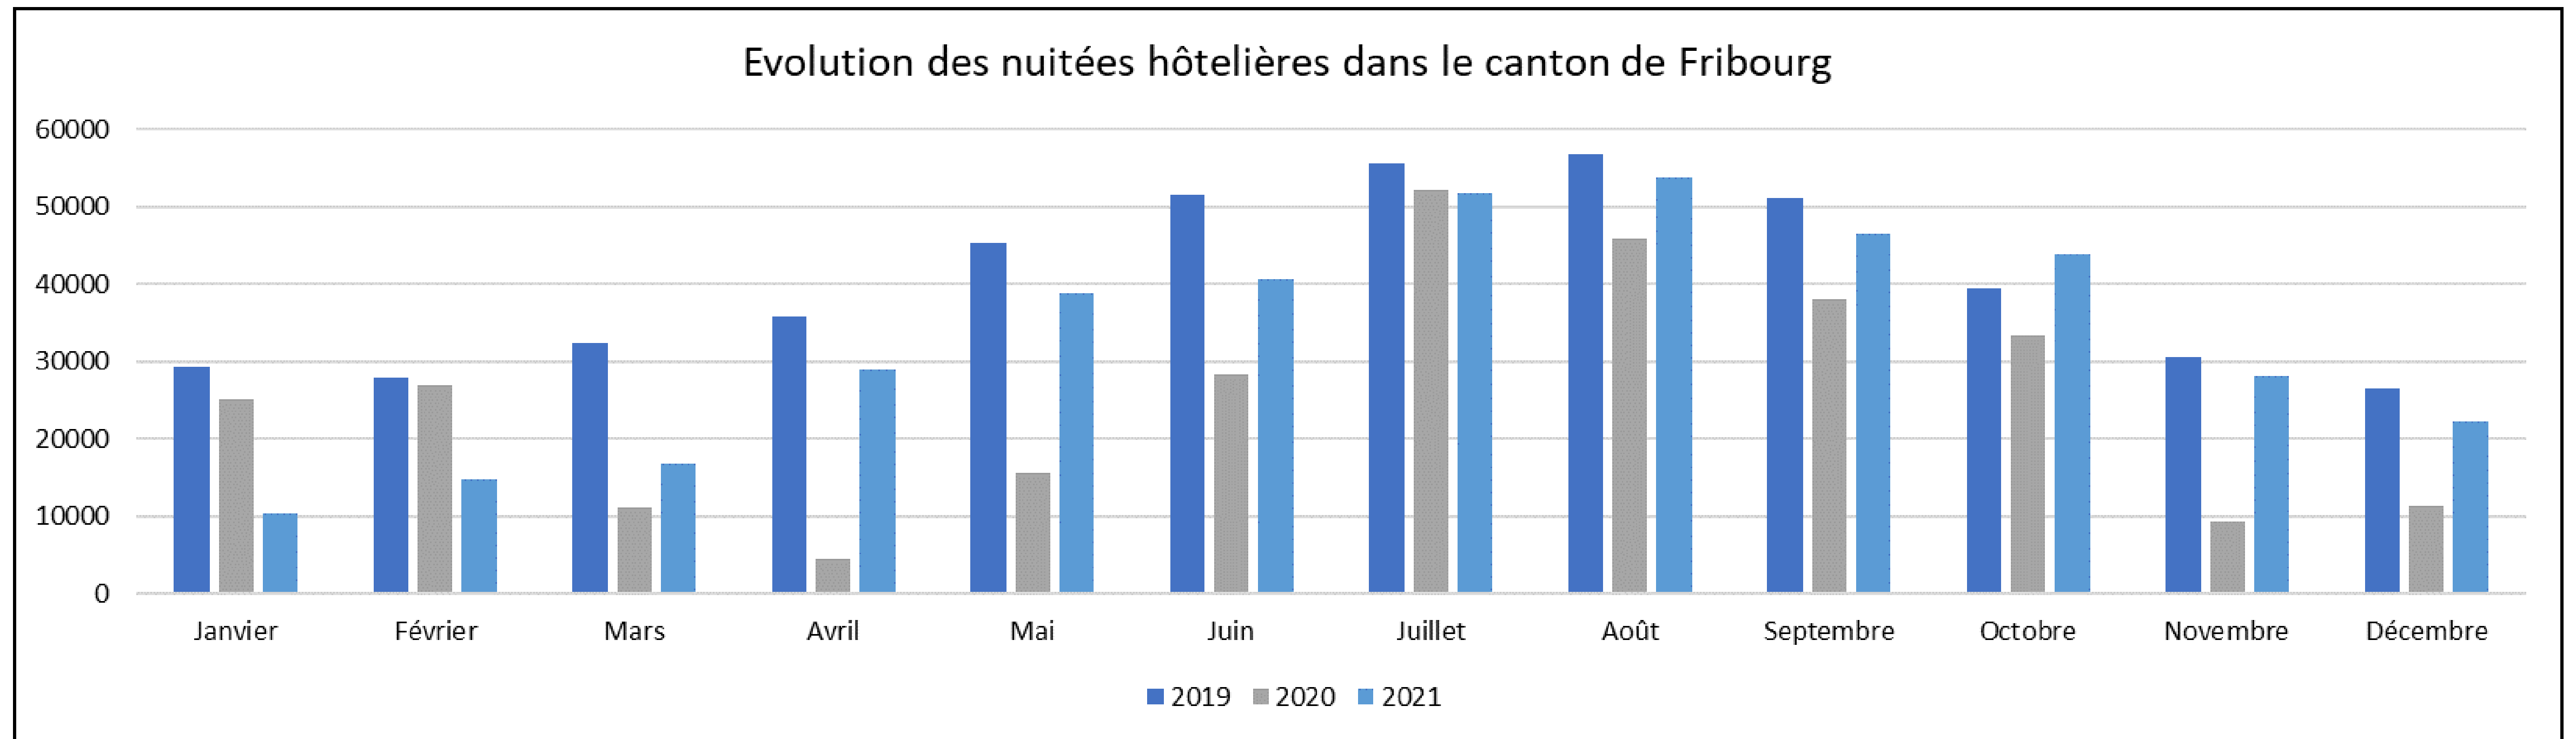

SITUATION DU TOURISME FRIBOURGEOIS

ÉVOLUTION DES NUITÉES HÔTELIÈRES (OFS)

ÉVOLUTION DES NUITÉES HÔTELIÈRES DU CANTON 2019-2021

Mois / Années	2019	2020	2021	%(19-20)	%(20-21)	%(19-21)
Janvier	29 366	25 107	10 315	-15%	-58.9%	-64.9%
Février	27 875	26 831	14 828	-4%	-44.7%	-46.8%
Mars	32 402	11 174	16 826	-66%	50.6%	-48.1%
Avril	35 684	4 517	28 963	-87%	541.2%	-18.8%
Mai	45 202	15 610	38 726	-65%	148.1%	-14.3%
Juin	51 491	28 327	40 628	-45%	43.4%	-21.1%
Juillet	55 546	52 092	51 802	-6%	-0.6%	-6.7%
Août	56 730	45 887	53 748	-19%	17.1%	-5.3%
Septembre	51 146	37 927	46 410	-26%	22.4%	-9.3%
Octobre	39 495	33 393	43 896	-15%	31.5%	11.1%
Novembre	30 466	9 215	28 150	-70%	205.5%	-7.6%
Décembre	26 496	11 244	22 237	-58%	97.8%	-16.1%
Total	481 899	301 324	396 529	-37%	31.6%	-17.7%

Source : OFS

ÉVOLUTION DES NUITÉES HÔTELIÈRES DU CANTON 2019-2021

Source : OFS

ÉVOLUTION DES NUITÉES HÔTELIÈRES PAR DISTRICT 2019-2021

Districts / Années	jan-dec 2019	jan-dec 2020	jan-dec 2021	%(19-20)	%(20-21)	%(19-21)
District de la Sarine	194397	95 094	123 165	-51%	29.5%	-36.6%
District de la Gruyère	143277	98 676	120 890	-31%	22.5%	-15.6%
District du Lac	65913	60 714	80 314	-8%	32.3%	21.8%
District de la Singine	38106	27 994	43 752	-27%	56.3%	14.8%
District de la Broye	34901	13 647	22 900	-61%	67.8%	-34.4%
District de la Glâne	3387	3 939	4 117	16%	4.5%	21.6%
District de la Veveyse	1918	1 260	1 391	-34%	10.4%	-27.5%

Source : OFS

SITUATION DU TOURISME FRIBOURGEOIS

ÉVOLUTION DES NUITÉES PARAHÔTELIÈRES (UFT)

ÉVOLUTION DES NUITÉES COMMERCIALES PARAHÔTELIÈRES 2019-2021

Types d'hébergements / Années	2019	2020	2021	% 20-19	% 21-20	% 21-19
Hébergements collectifs	168 889	86 956	91 760	-49%	6%	-46%
Institution à service hôtelier / Chambre d'hôtes	88 988	97 745	124 942	10%	28%	40%
Camping	49 799	61 915	71 892	24%	16%	44%
Chalet et appartement de vacances	42 718	36 768	40 578	-14%	10%	-5%
Total général	350 394	283 384	329 172	-19%	16%	-6%