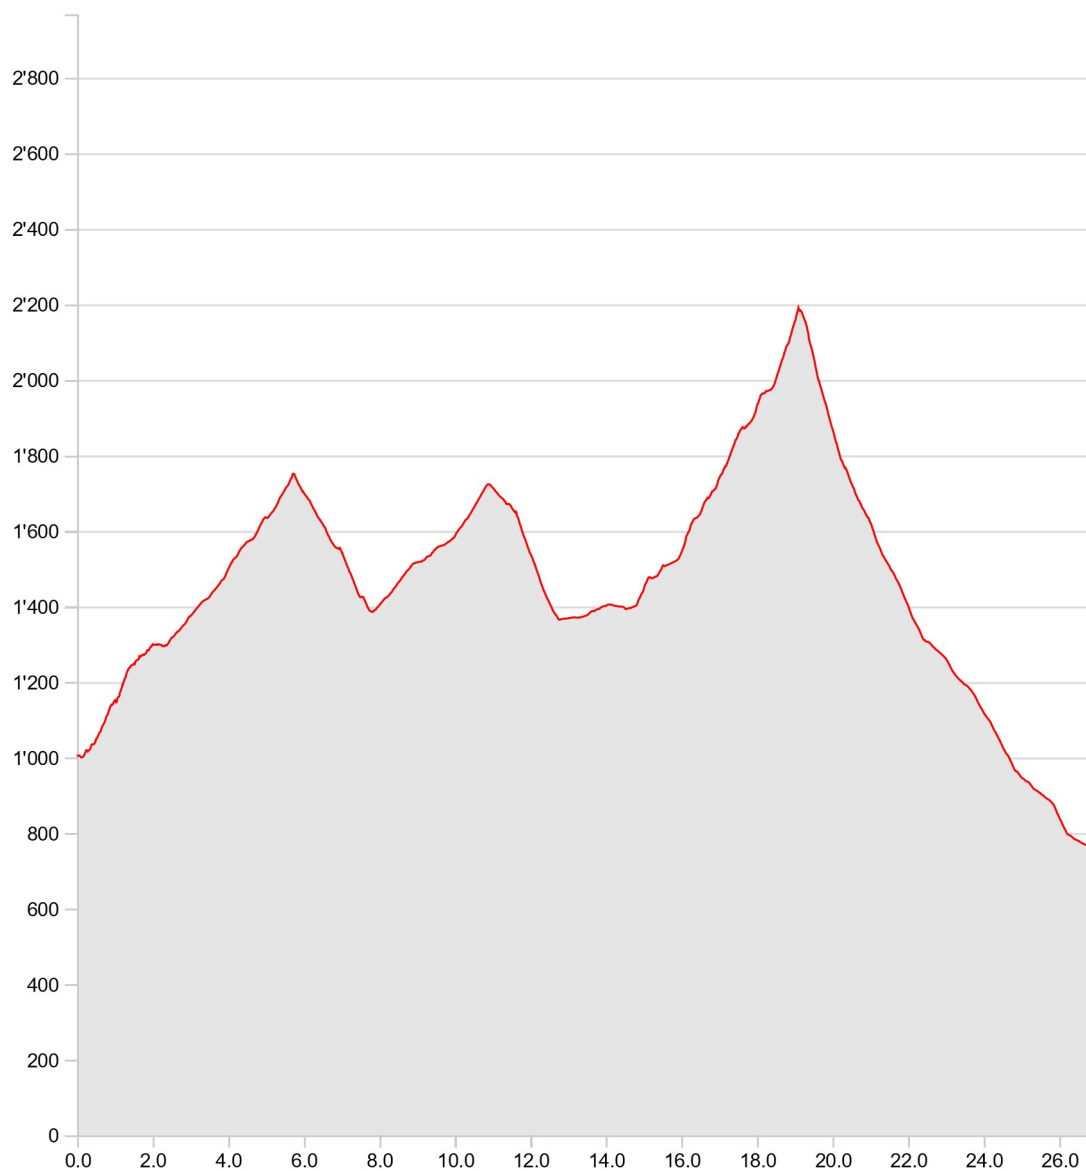

# Forfaits Trekking

## Forfait Trekking - Cabane - Complet

<b>Longueur</b>	<b>26.87 km</b>	<b>Alt. min/max</b>	<b>762 m/2'191 m</b>
<b>Mont. / Desc.</b>	<b>1'989 m/2'233 m</b>	<b>A pied en été</b>	<b>10 h 23 min</b>