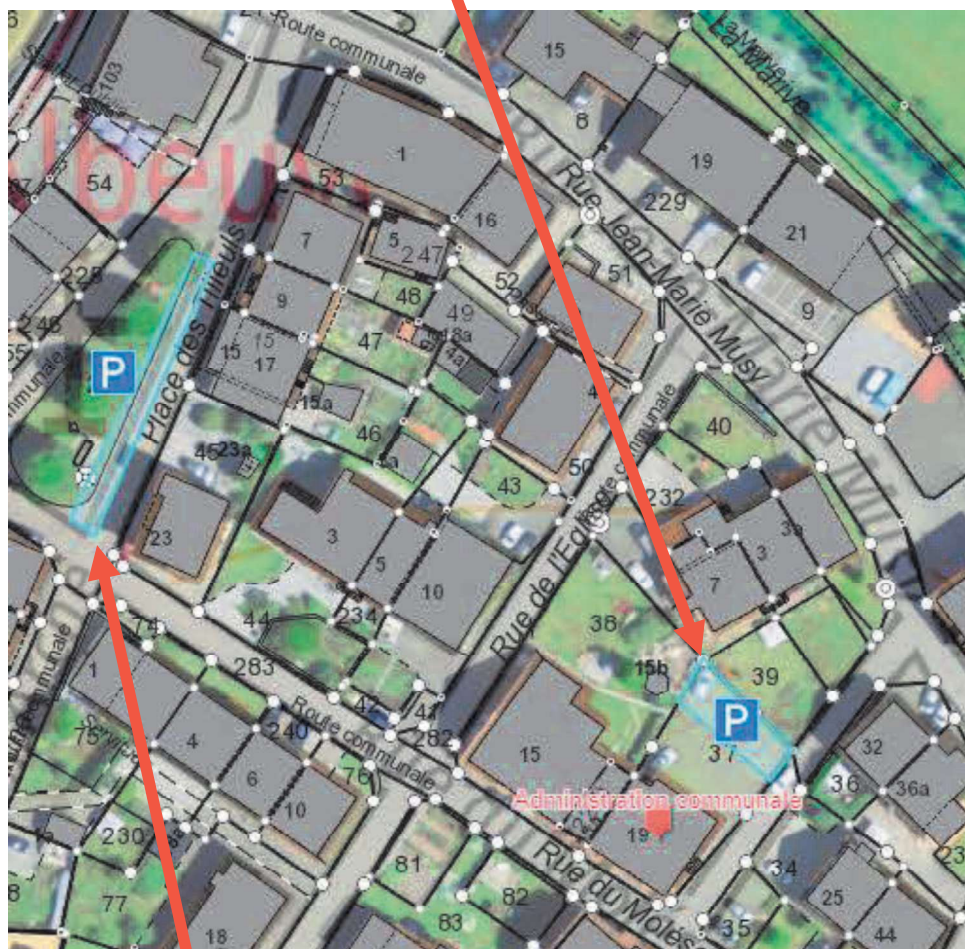

Parc communaux Albeuve

- ☞ Parc administration – Rue du Moléson 19 Albeuve / Non couvert / Pavé gazon / Parking gratuit / durée illimitée le soir et week-end / 6 places

- ☞ Parc Place des Tilleuls Albeuve / Non couvert / Places non marquée / Parking gratuit / Durée illimitée / 9 places.