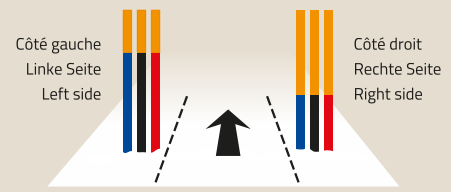

HIVER
WINTER

©2022 Télécharme | design by custom-design.ch

Charmey.ch
À L'ÉTAT PUR.

BALISAGE | MARKIERUNG | MARKUP

	Piste facile	Einfache Piste	Easy run
	Piste moyenne	Mittlere Piste	Moderate run
	Piste difficile	Schwere Piste	Advanced run
	Itinéraire	Abfahrtsroute	Freeride
	Ski de randonnée	Skilanglauf	Cross country
	Sentier raquette	Schneeschuhpfade	Snowshoe trail
	Piste de luge	Schlittelpiste	Sledge run
	Vallée des tyroliennes	Seilrutsche	Zipline

BORD DE PISTE | RAND DER PISTE | TRACK EDGES

Charmey.ch
suivez-nous!
f i