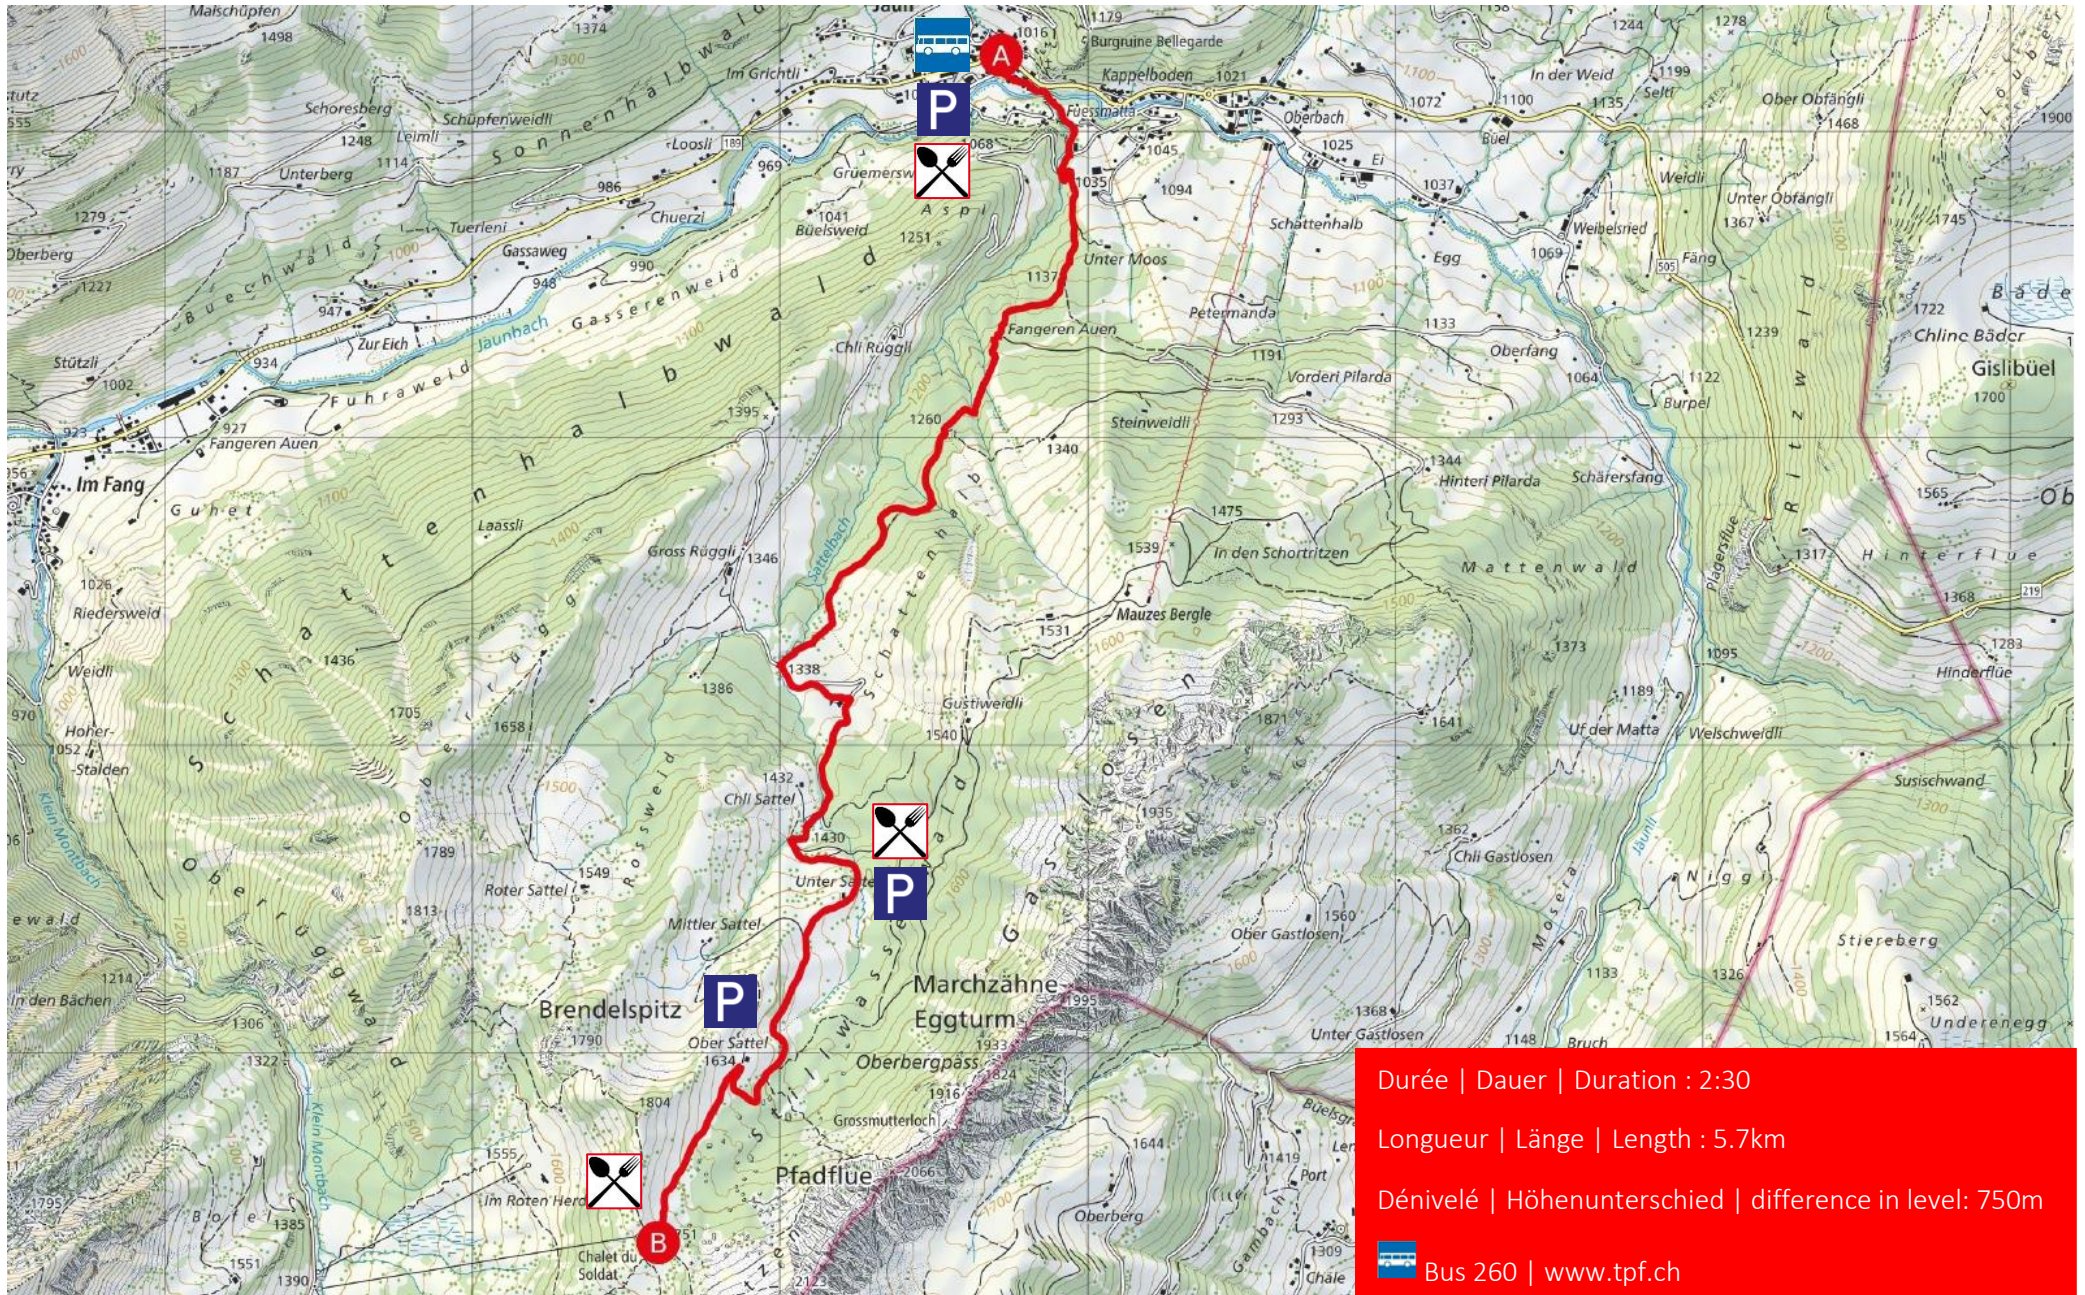

Jaun – Chalet du Soldat

Durée | Dauer | Duration : 2:30  
 Longueur | Länge | Length : 5.7km  
 Dénivelé | Höhenunterschied | difference in level: 750m  
 Bus 260 | [www.tpf.ch](http://www.tpf.ch)