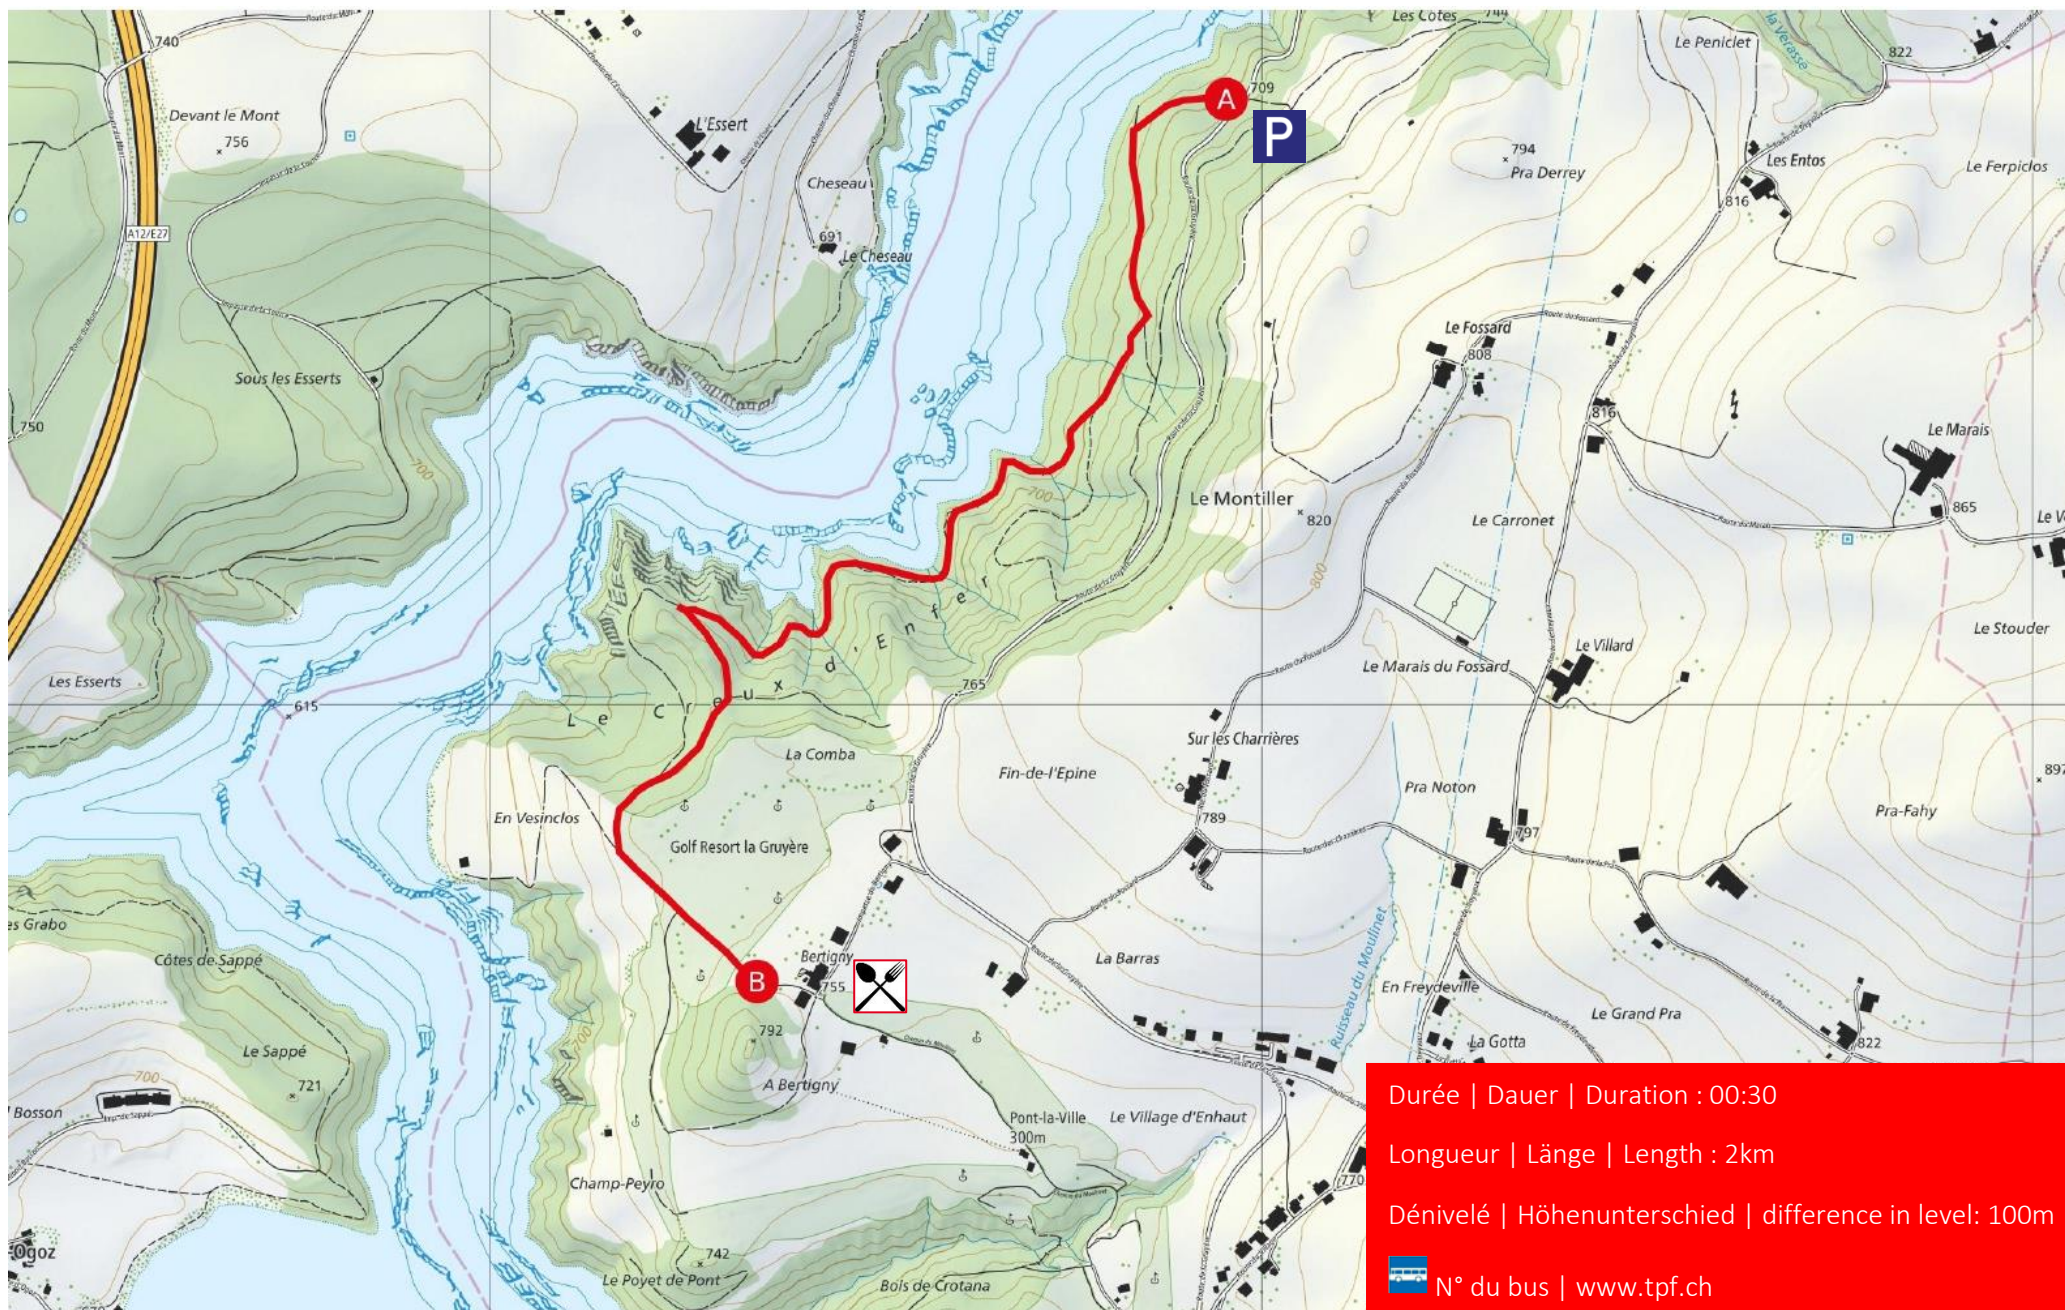

Sentier de l'eau

Durée | Dauer | Duration : 00:30
 Longueur | Länge | Length : 2km
 Dénivelé | Höhenunterschied | difference in level: 100m
 N° du bus | www.tpf.ch