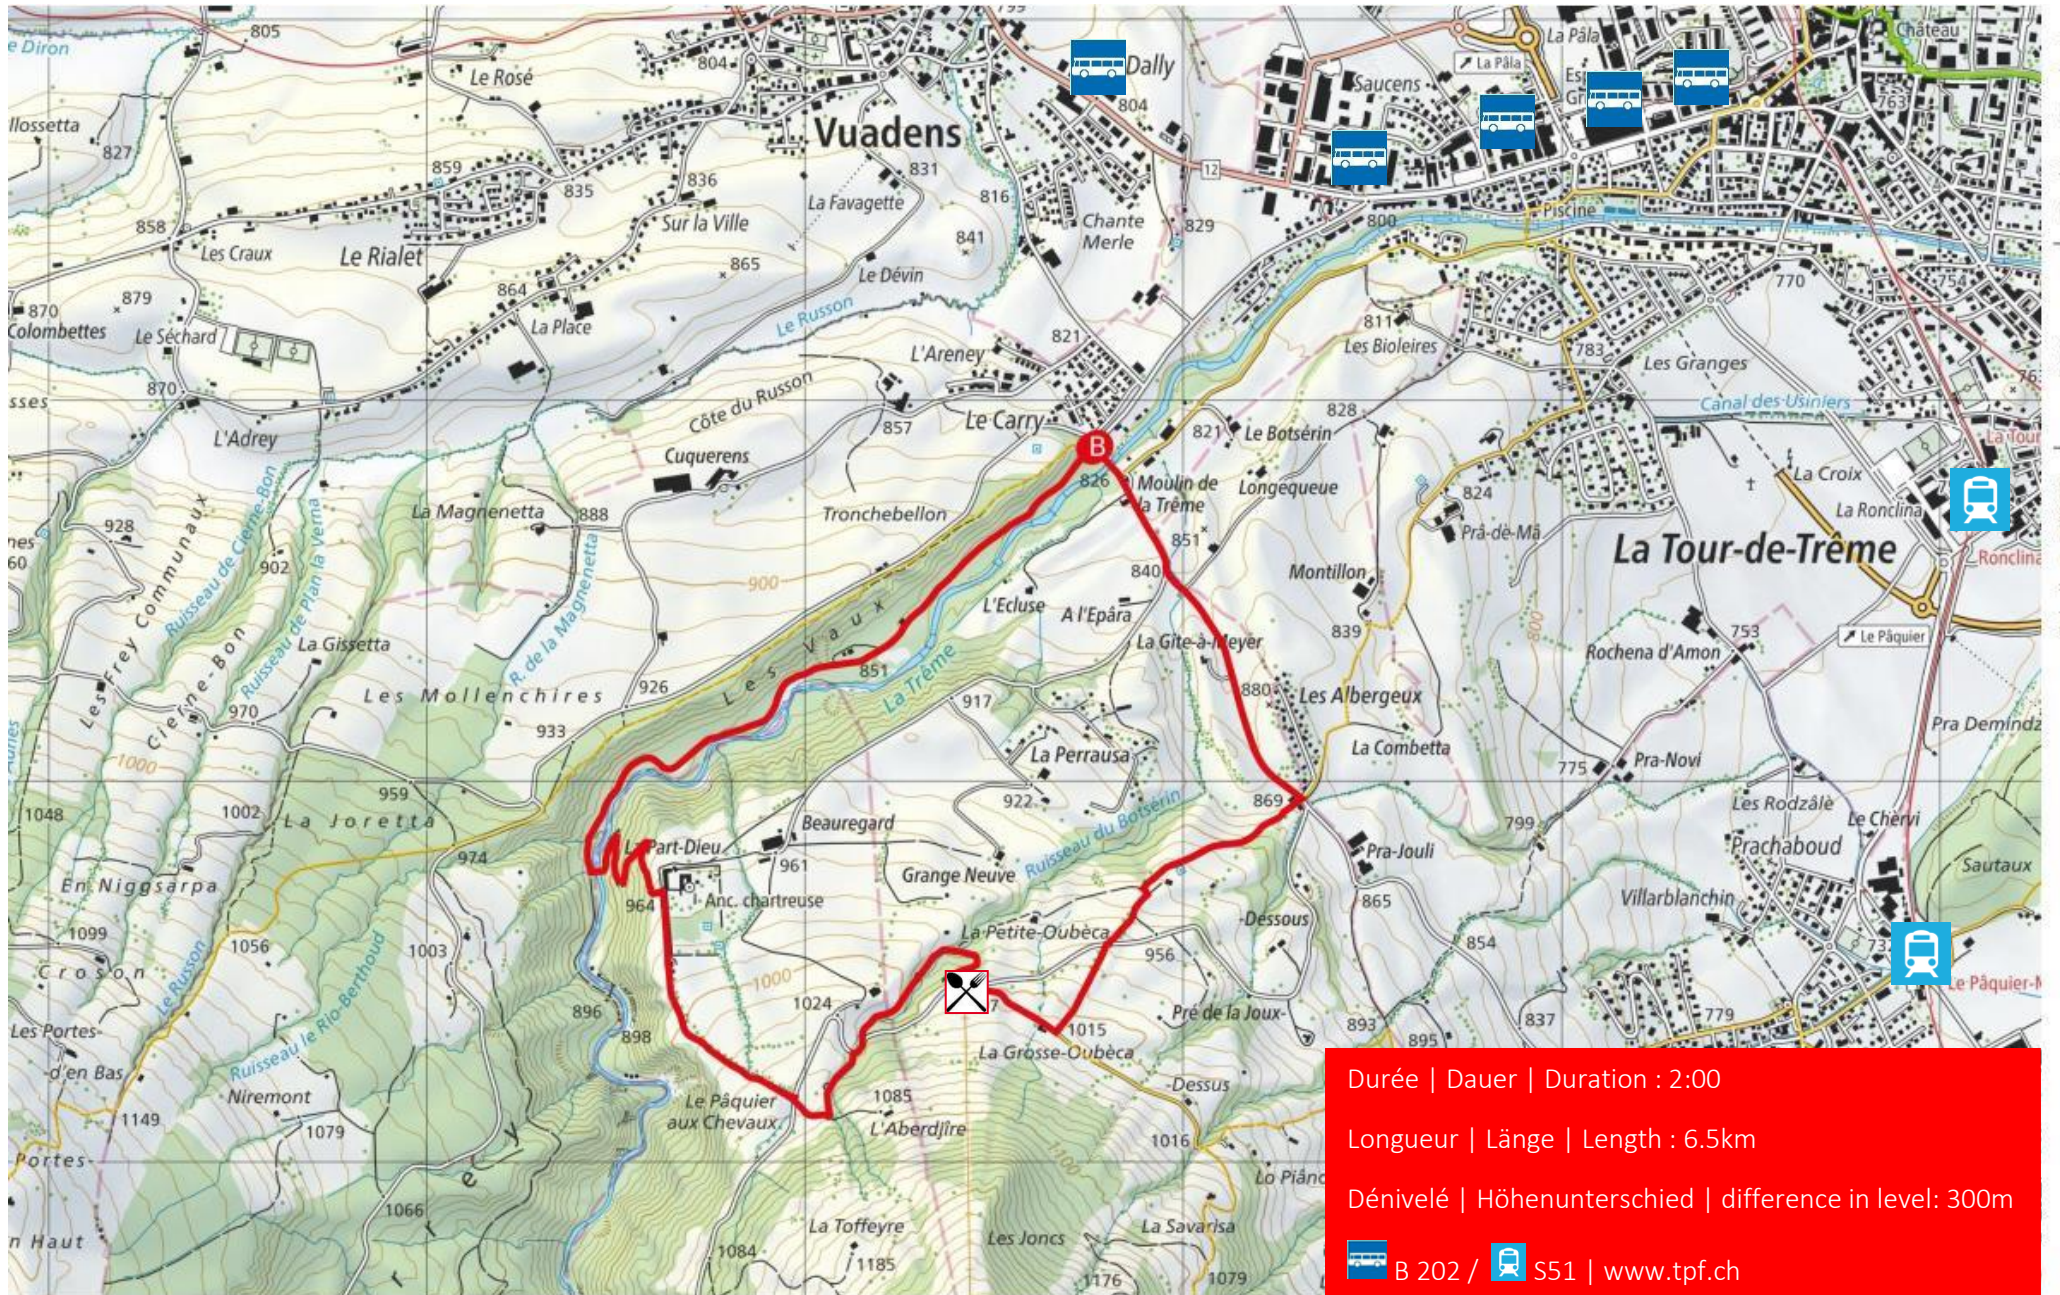

## Sentier des pauvres

Geodaten © swisstopo  
200m  
Echelle 1:20'000

Arrêt de Bus | Bushaltestelle | Bus stop

Place de pique-nique | Picknickplatz | Picnic area

Buvettes et restaurants | Berghütten und Restaurant | Alpine Restaurant and Restaurant