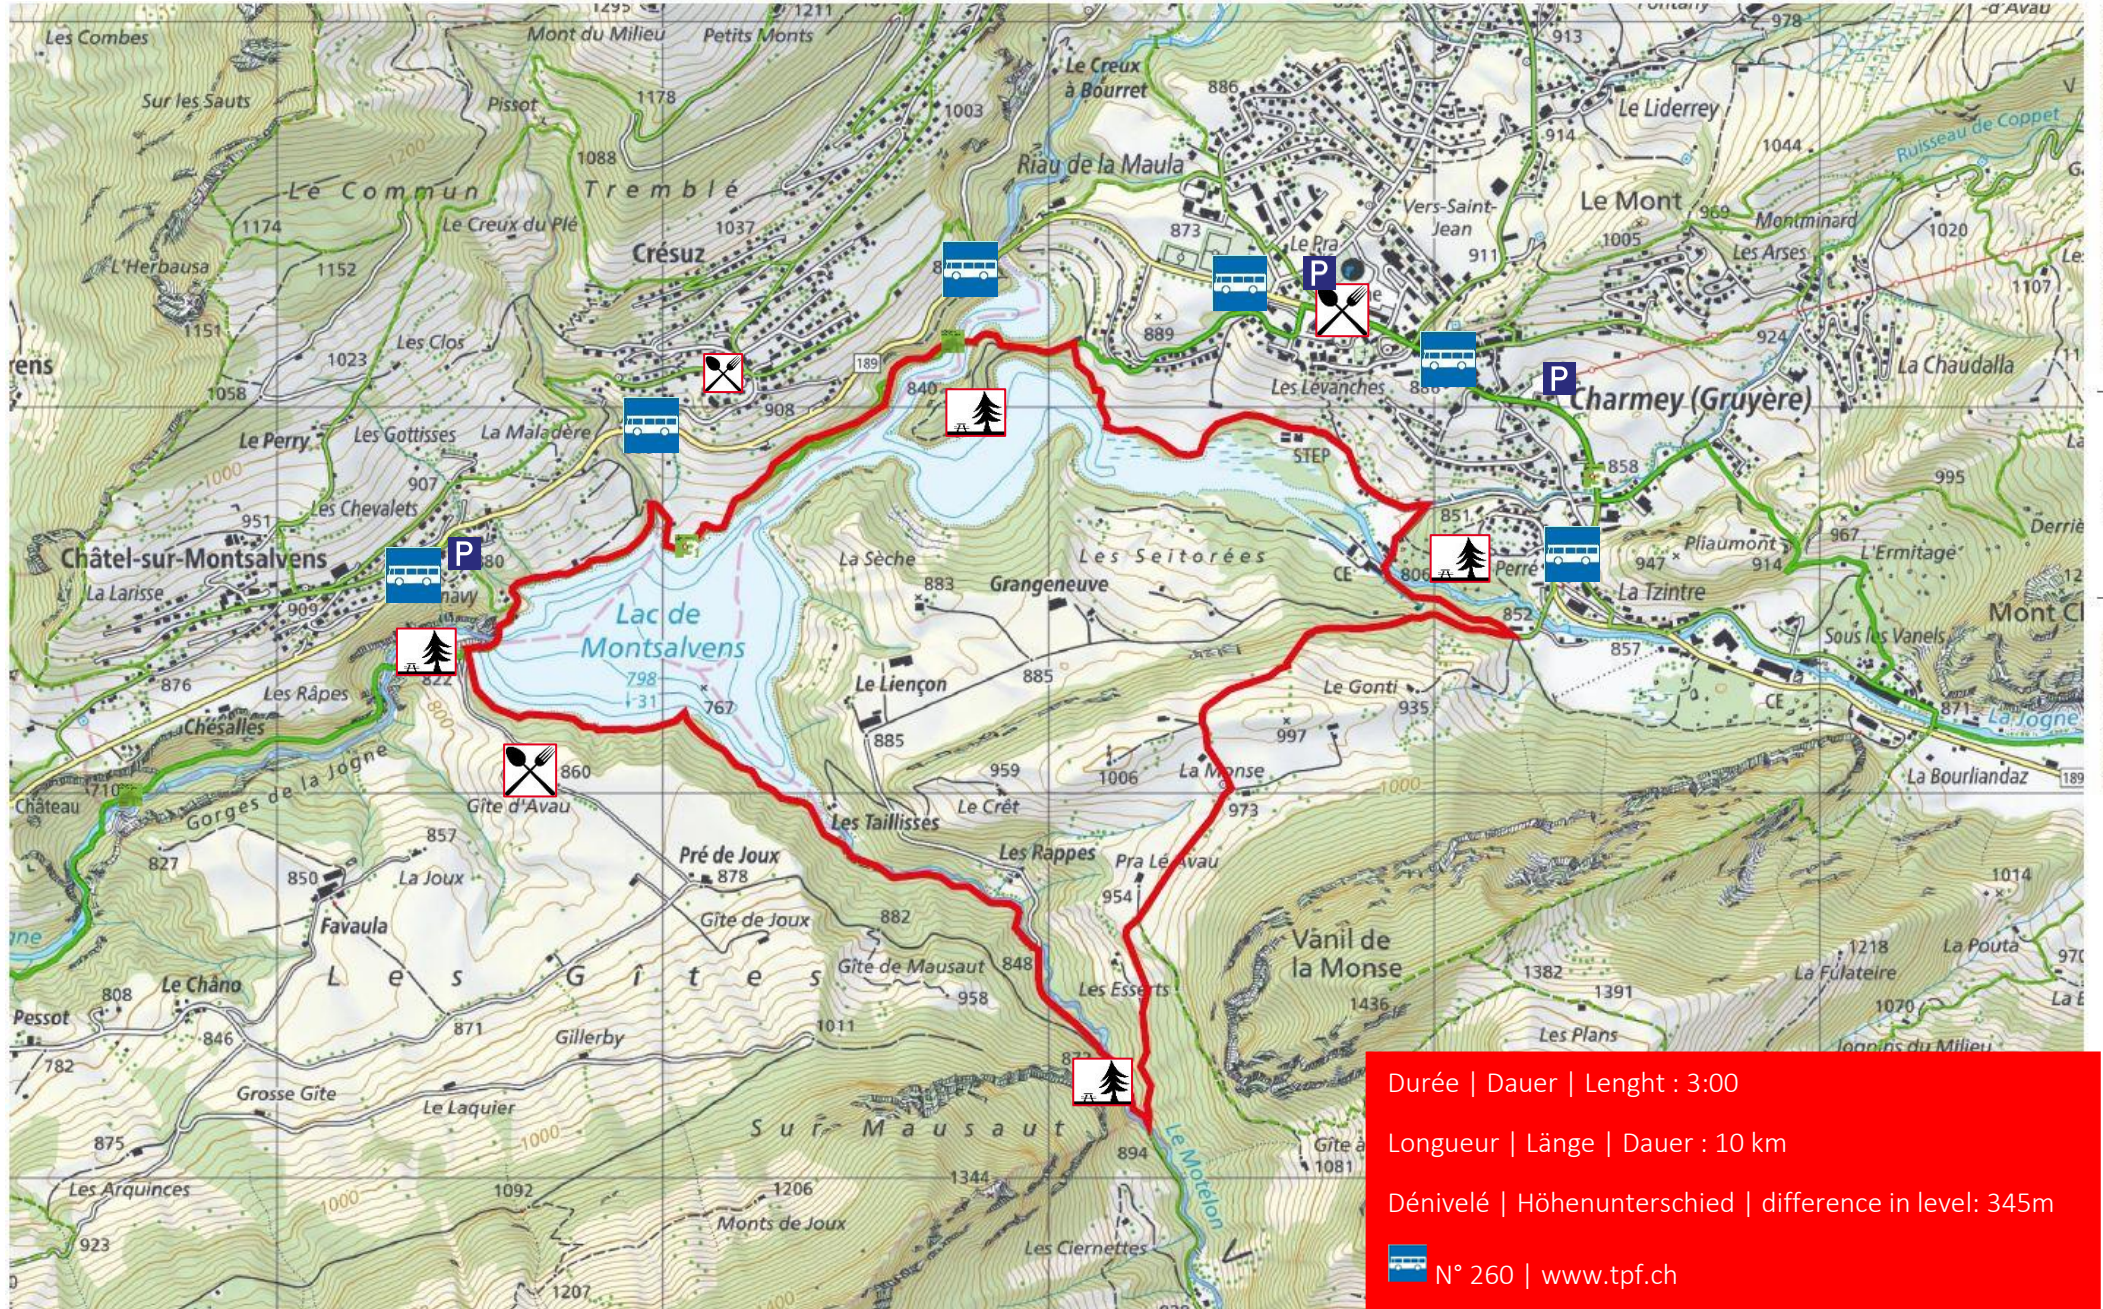

Tour du lac de Montsalvens

Geodaten © swisstopo (5704000138)  
Echelle 1:20'000  
200m

 Arrêt de Bus | Bushaltestelle | Bus stop

 Place de pique-nique | Picknickplatz | Picnic area

 Buvettes et restaurants | Berghütten und Restaurant | Alpine Restaurant and Restaurant