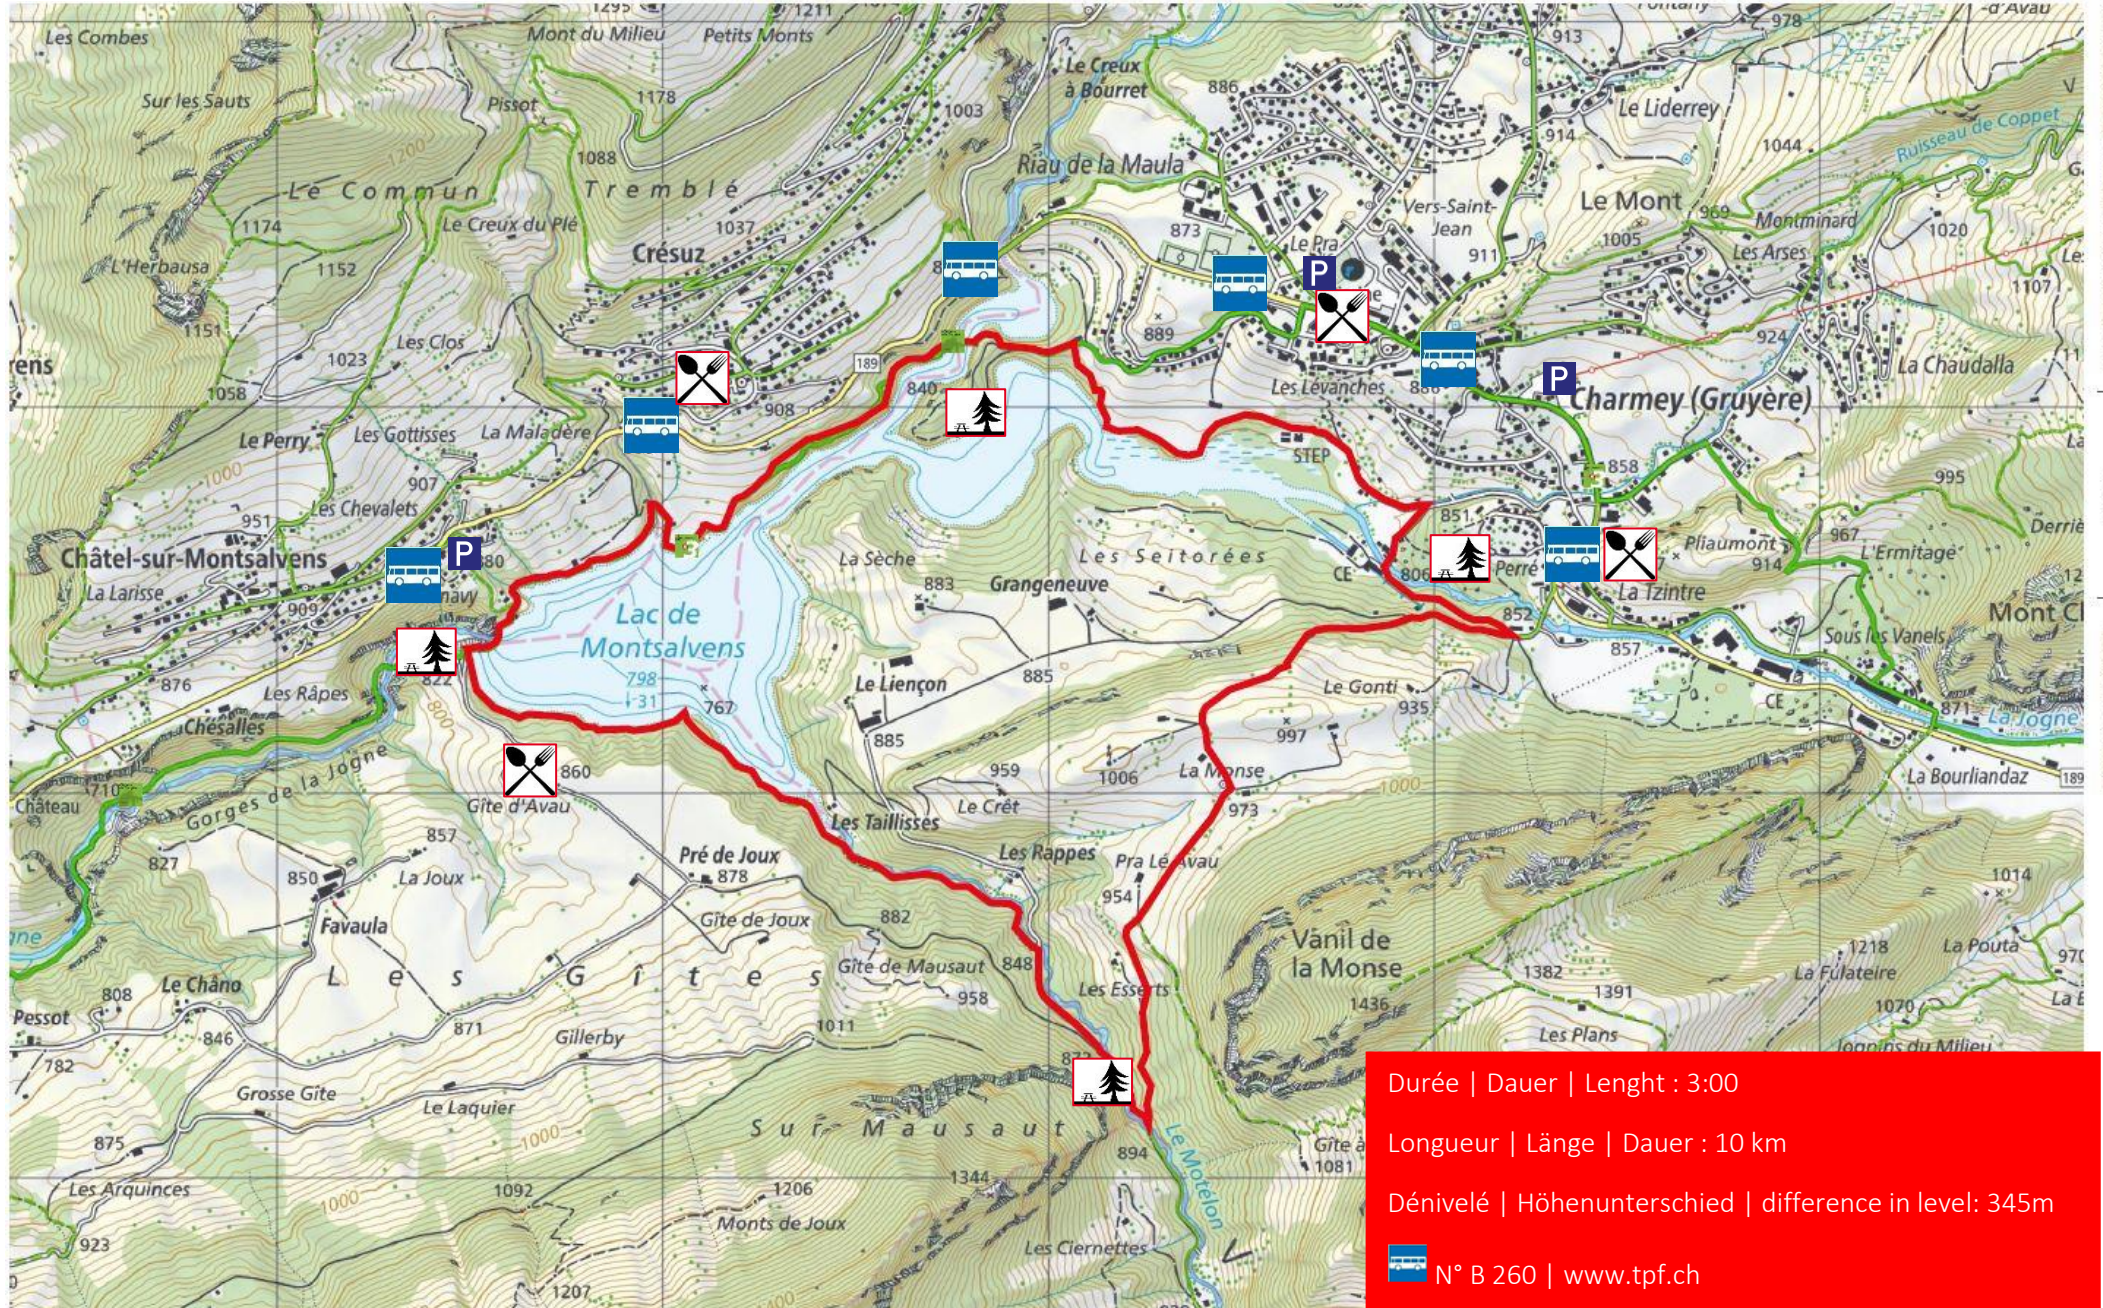

Tour du lac de Montsalvens

Durée | Dauer | Length : 3:00
Longueur | Länge | Dauer : 10 km
Dénivelé | Höhenunterschied | difference in level: 345m
 N° B 260 | www.tpf.ch

Arrêt de Bus | Bushaltestelle | Bus stop

Place de pique-nique | Picknickplatz | Picnic area

Buvettes et restaurants | Berghütten und Restaurant | Alpine Restaurant and Restaurant