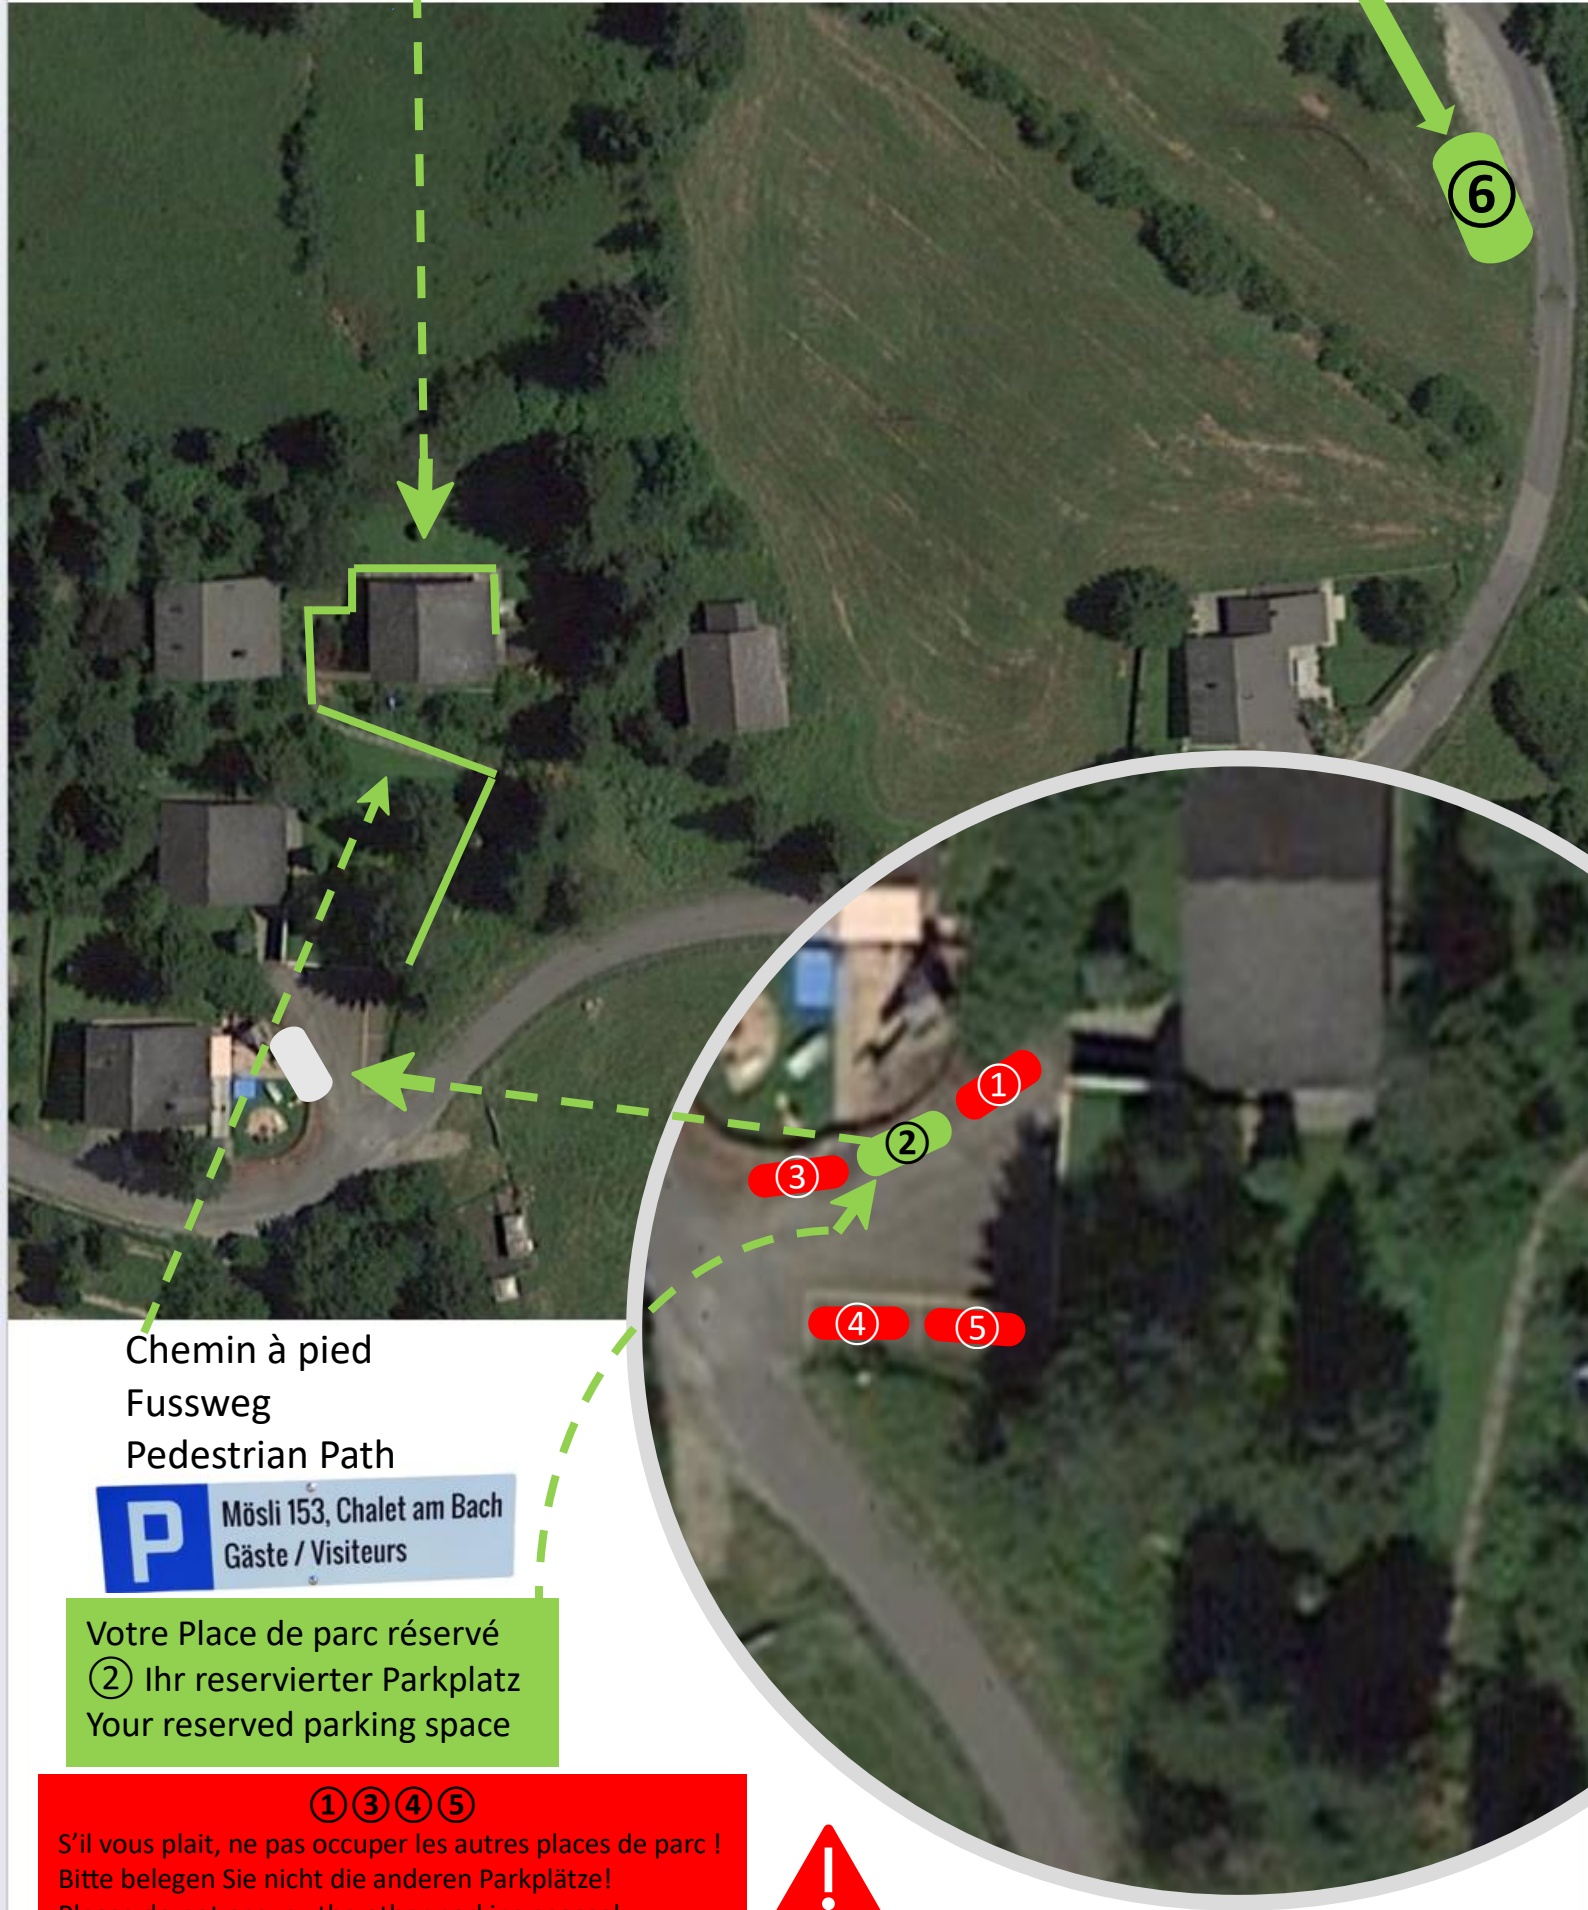

# Chalet am Bach

⑥  
Place de parc libre suppl.  
Gratis-Zusatzparkplatz  
Free additional parking space

Chemin à pied  
Fussweg  
Pedestrian Path

**P** Mösli 153, Chalet am Bach  
Gäste / Visiteurs

Votre Place de parc réservé  
② Ihr reservierter Parkplatz  
Your reserved parking space

① ③ ④ ⑤  
S'il vous plaît, ne pas occuper les autres places de parc !  
Bitte belegen Sie nicht die anderen Parkplätze!  
Please do not occupy the other parking spaces!