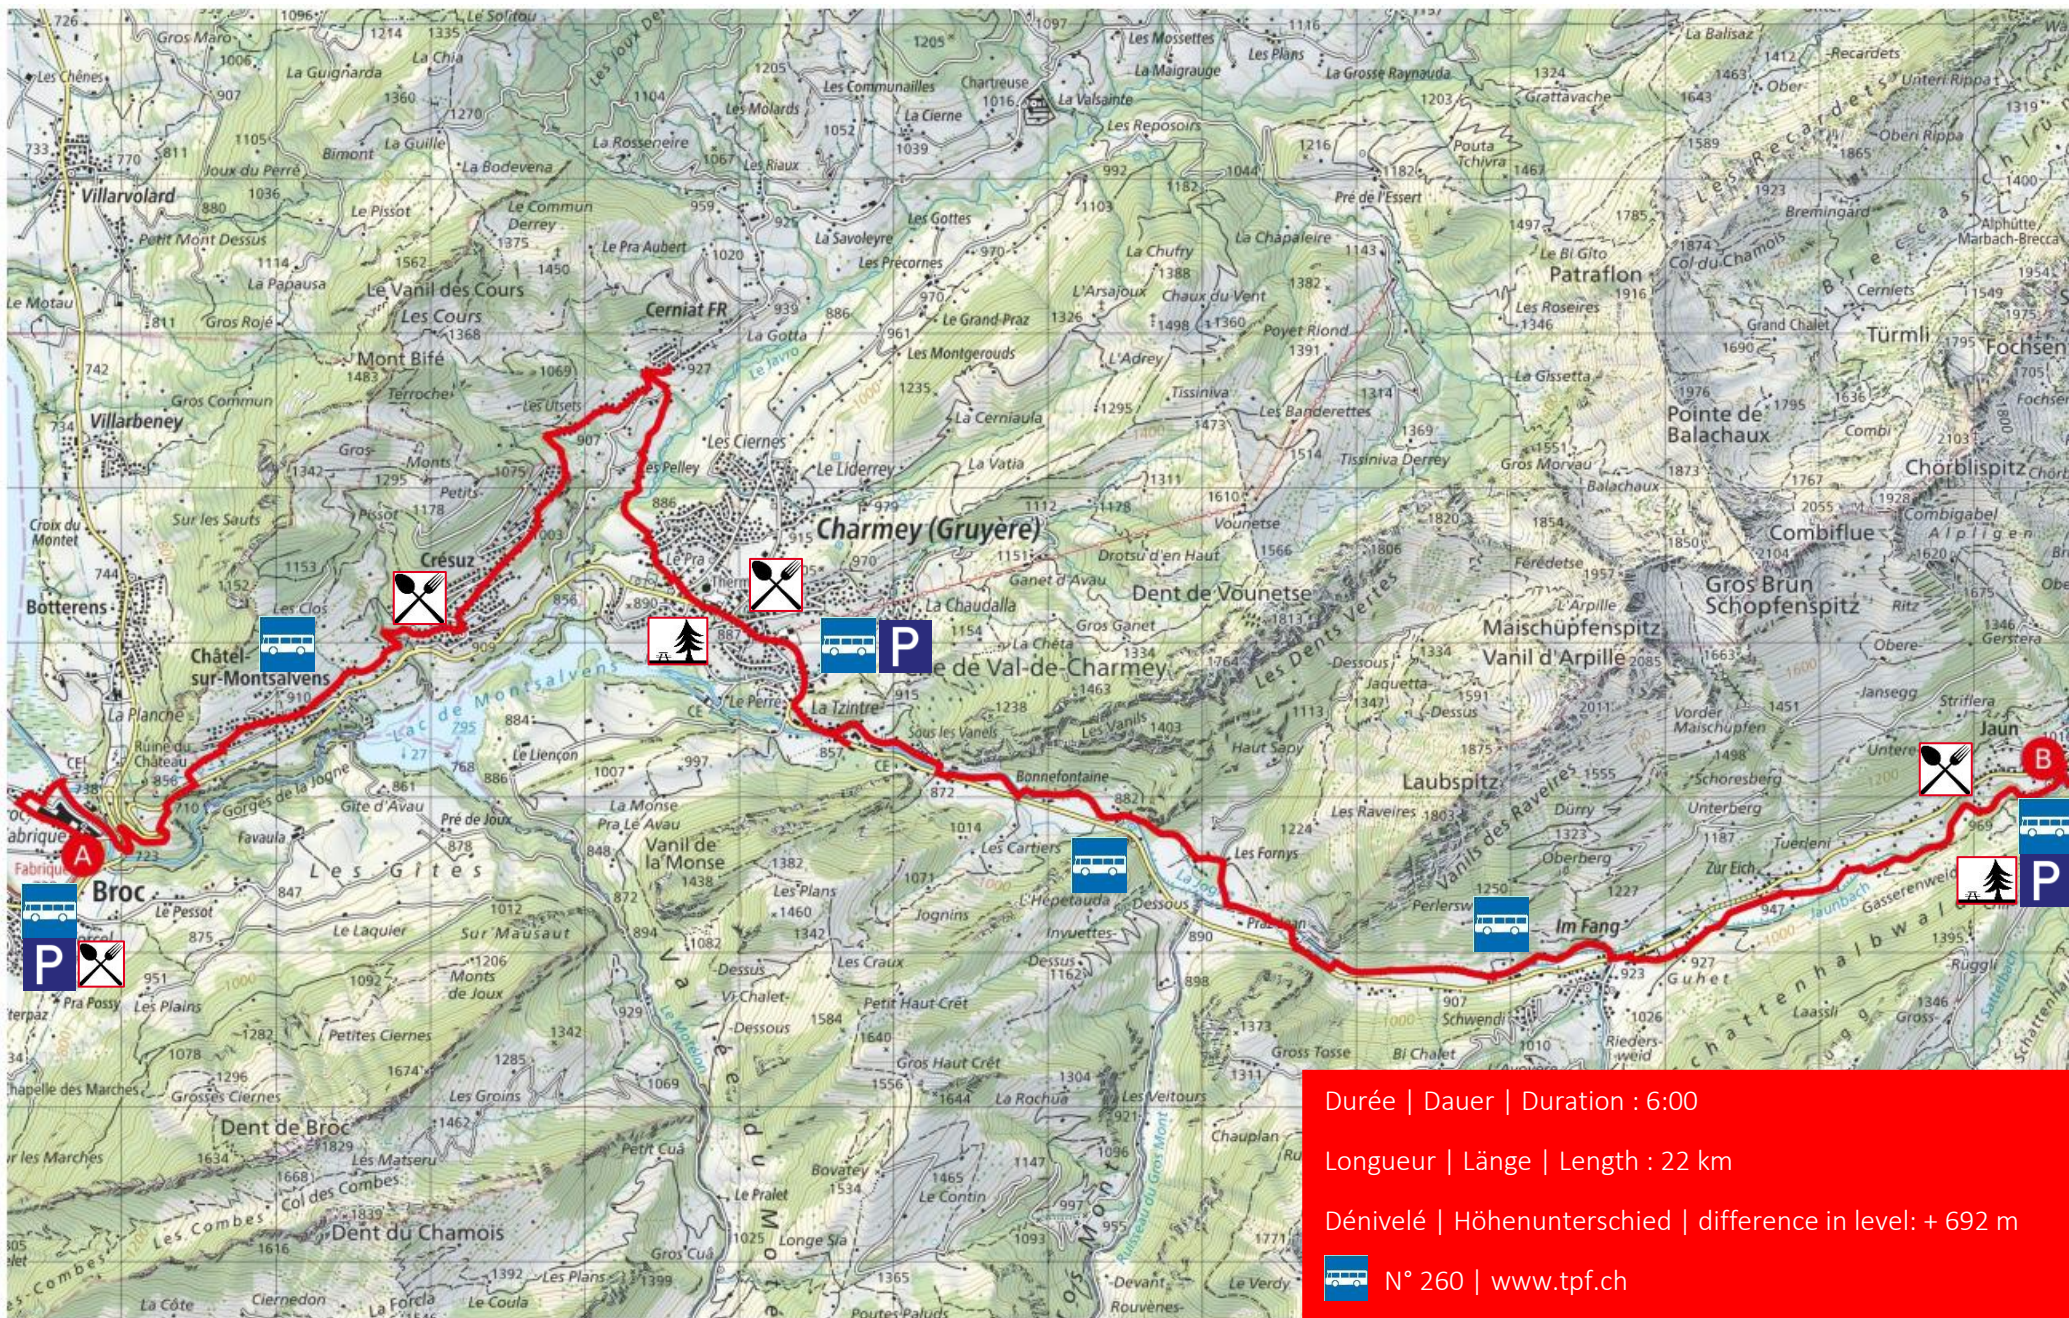

Sentier des patrimoines de la Jogne

Geodaten © swisstopo
Echelle 1:50'000
1km

Durée | Dauer | Duration : 6:00
 Longueur | Länge | Length : 22 km
 Dénivelé | Höhenunterschied | difference in level: + 692 m
 N° 260 | www.tpf.ch