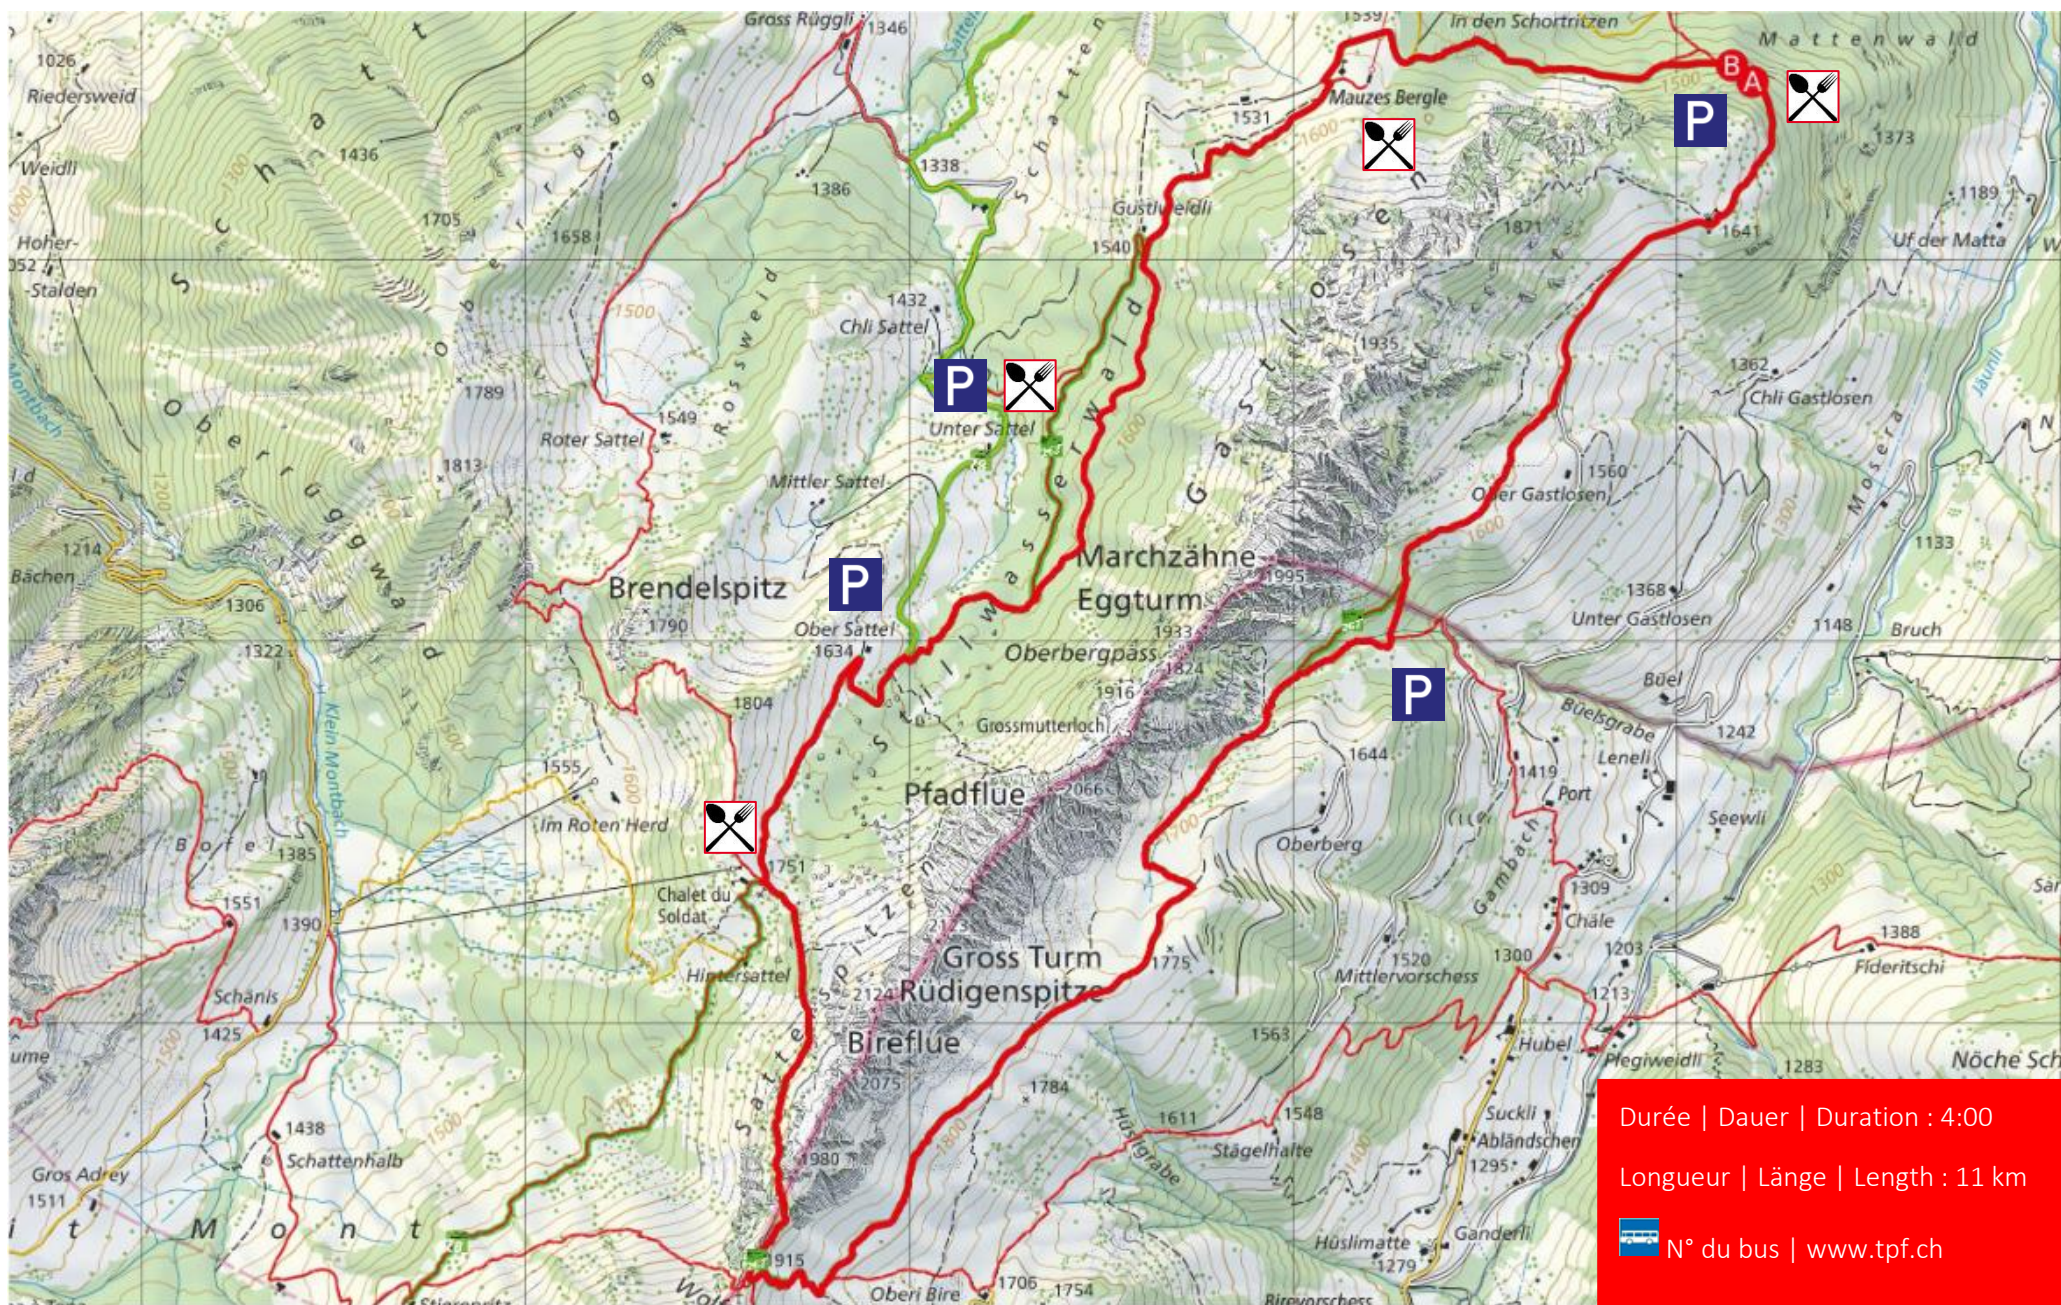

Tour des Gastlosen

Geodaten © swisstopo
Echelle 1:20'000
200m

Arrêt de Bus | Bushaltestelle | Bus stop

Place de pique-nique | Picknickplatz | Picnic area

Buvettes et restaurants | Berghütten und Restaurant | Alpine Restaurant and Restaurant