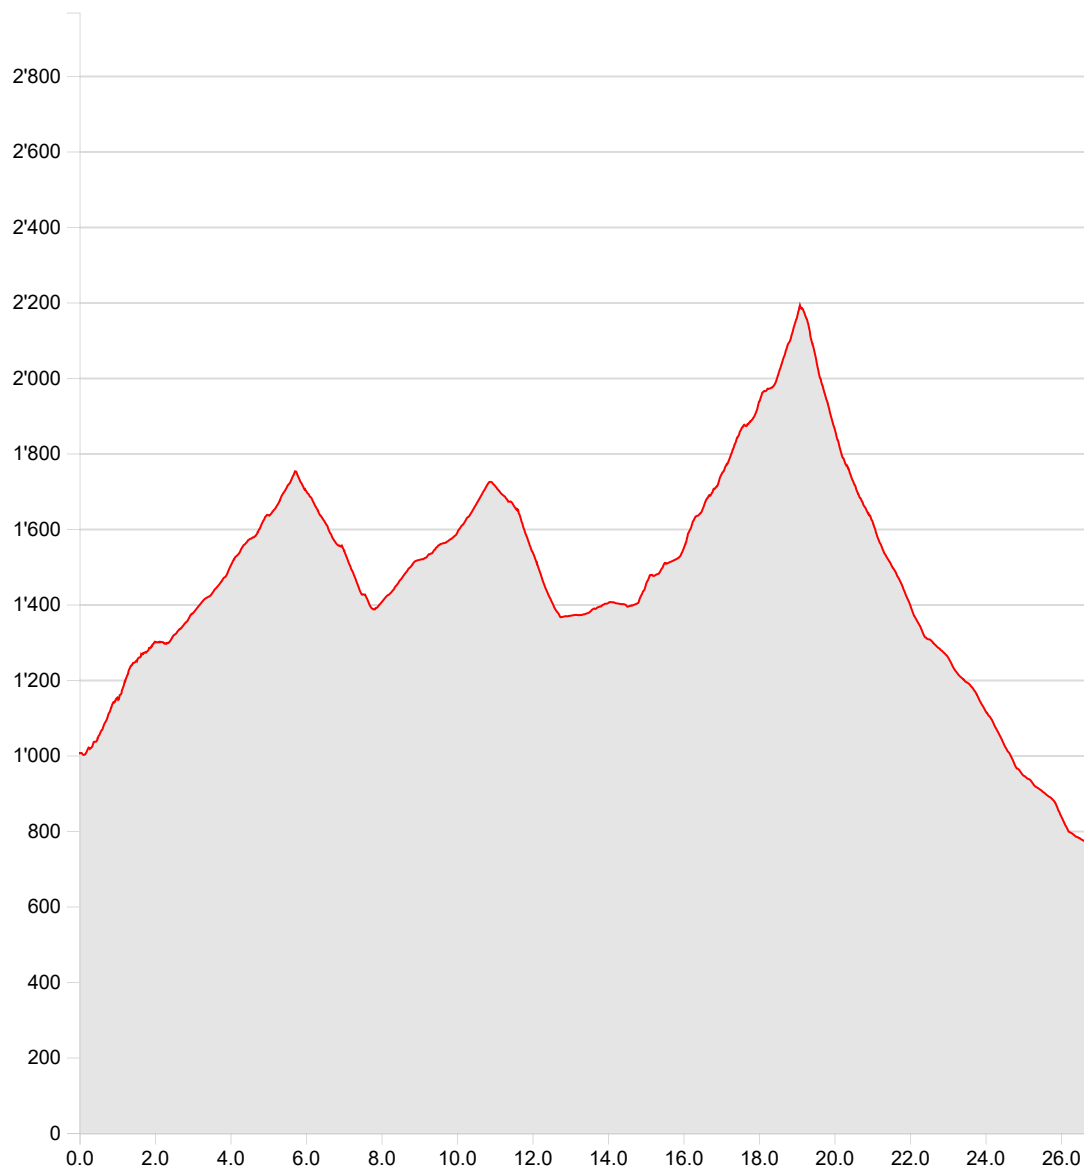

Forfaits Trekking**Forfait Trekking - Cabane - Complet****Länge****26.87 km****Min/max Höhe****762 m/2'191 m****Auf-/Abstiege****1'989 m/2'233 m****Wandern****10 h 23 min**