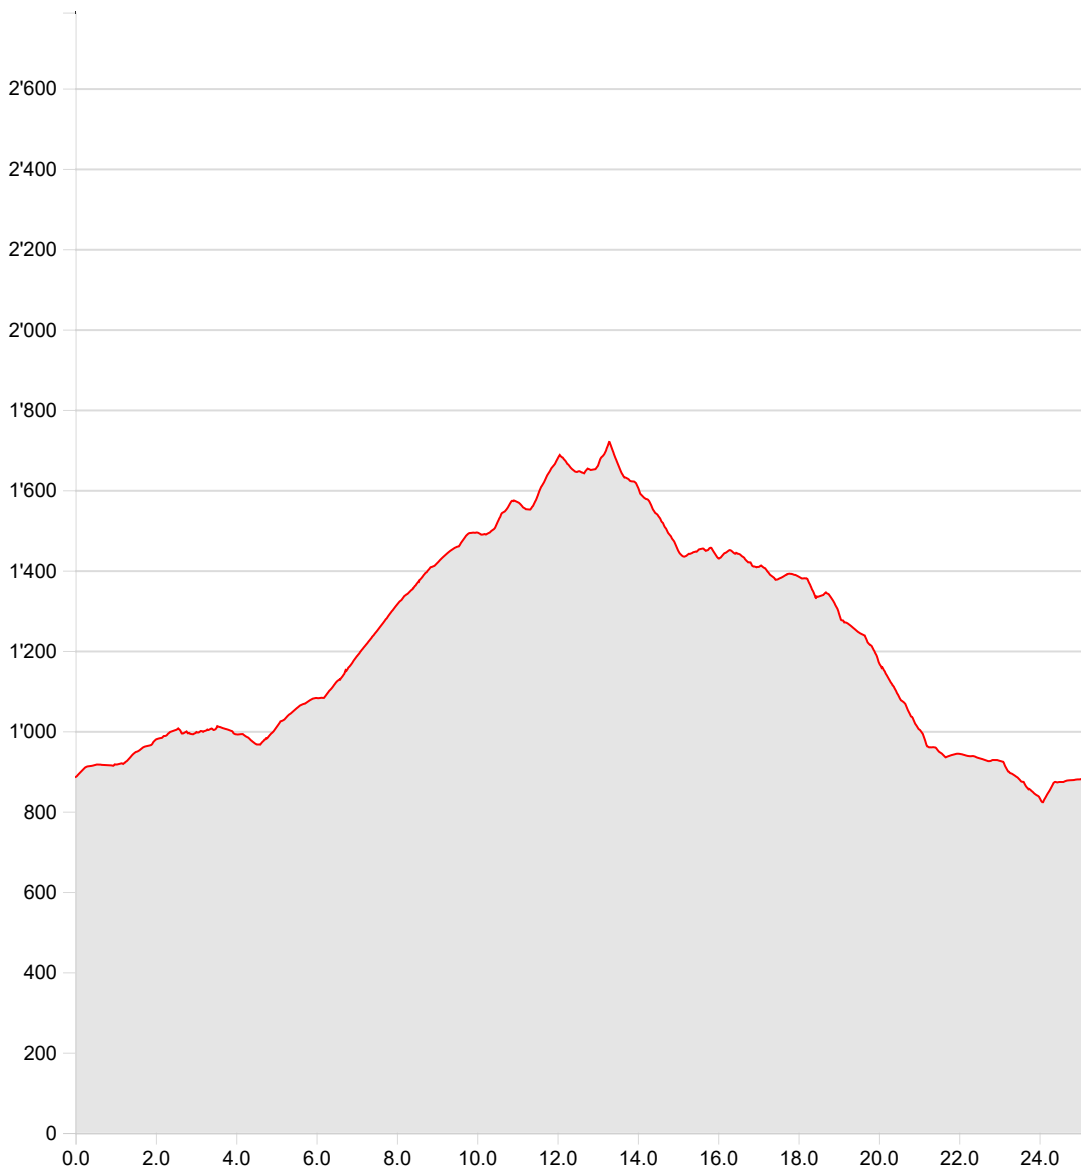

Forfaits Trekking La Berra Itinéraire complet Option 1

Longueur	25.25 km	Alt. min/max	822 m/1'719 m
Mont. / Desc.	1'168 m/1'169 m	A pied en été	7 h 37 min