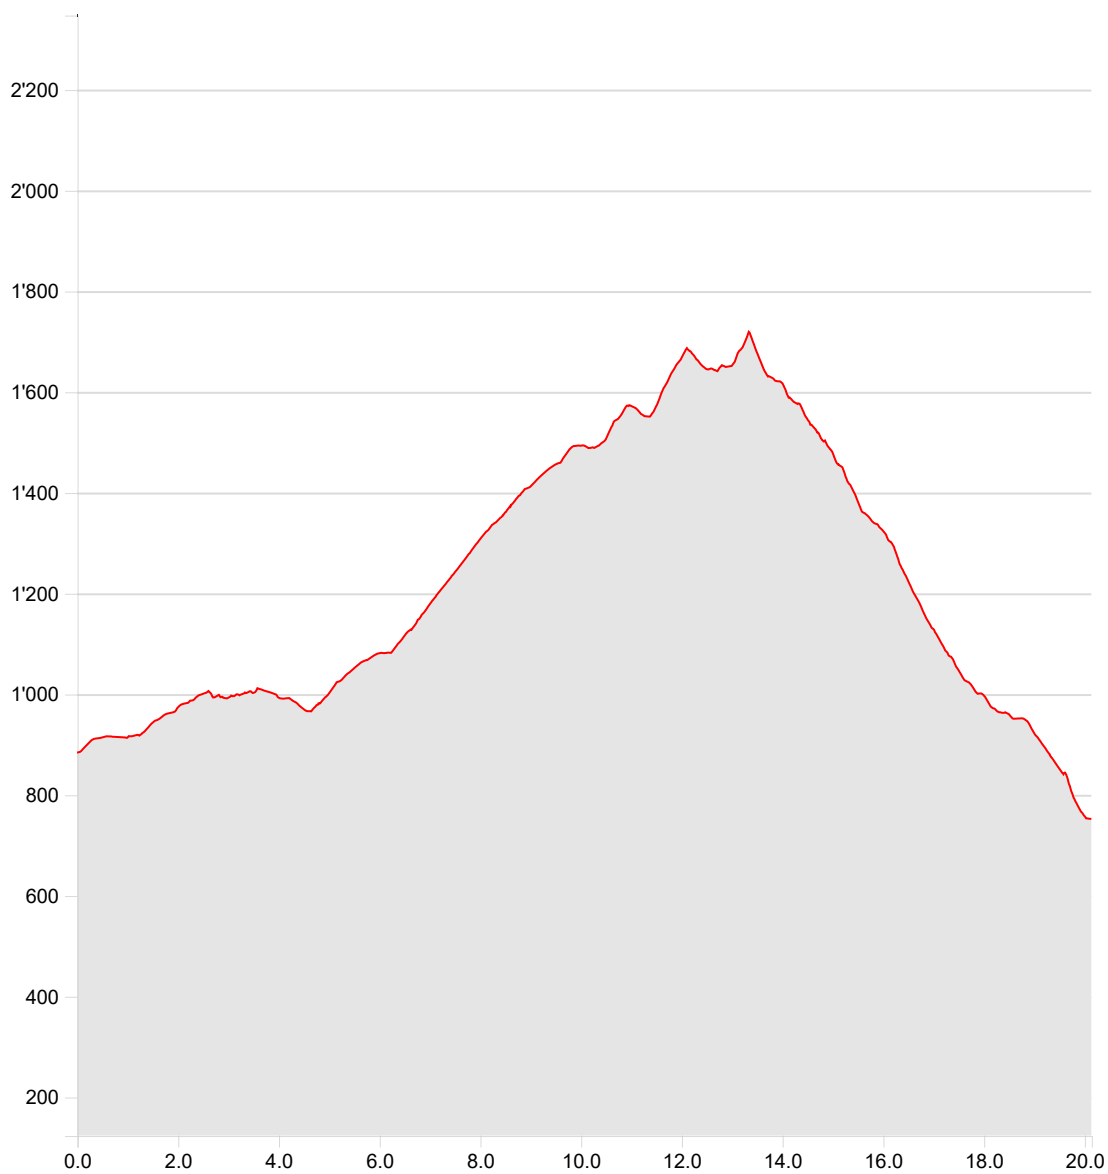

Forfaits Trekking La Berra Itinéraire complet Option 2

Longueur	20.14 km	Alt. min/max	752 m/1'719 m
Mont. / Desc.	1'011 m/1'142 m	A pied en été	6 h 19 min