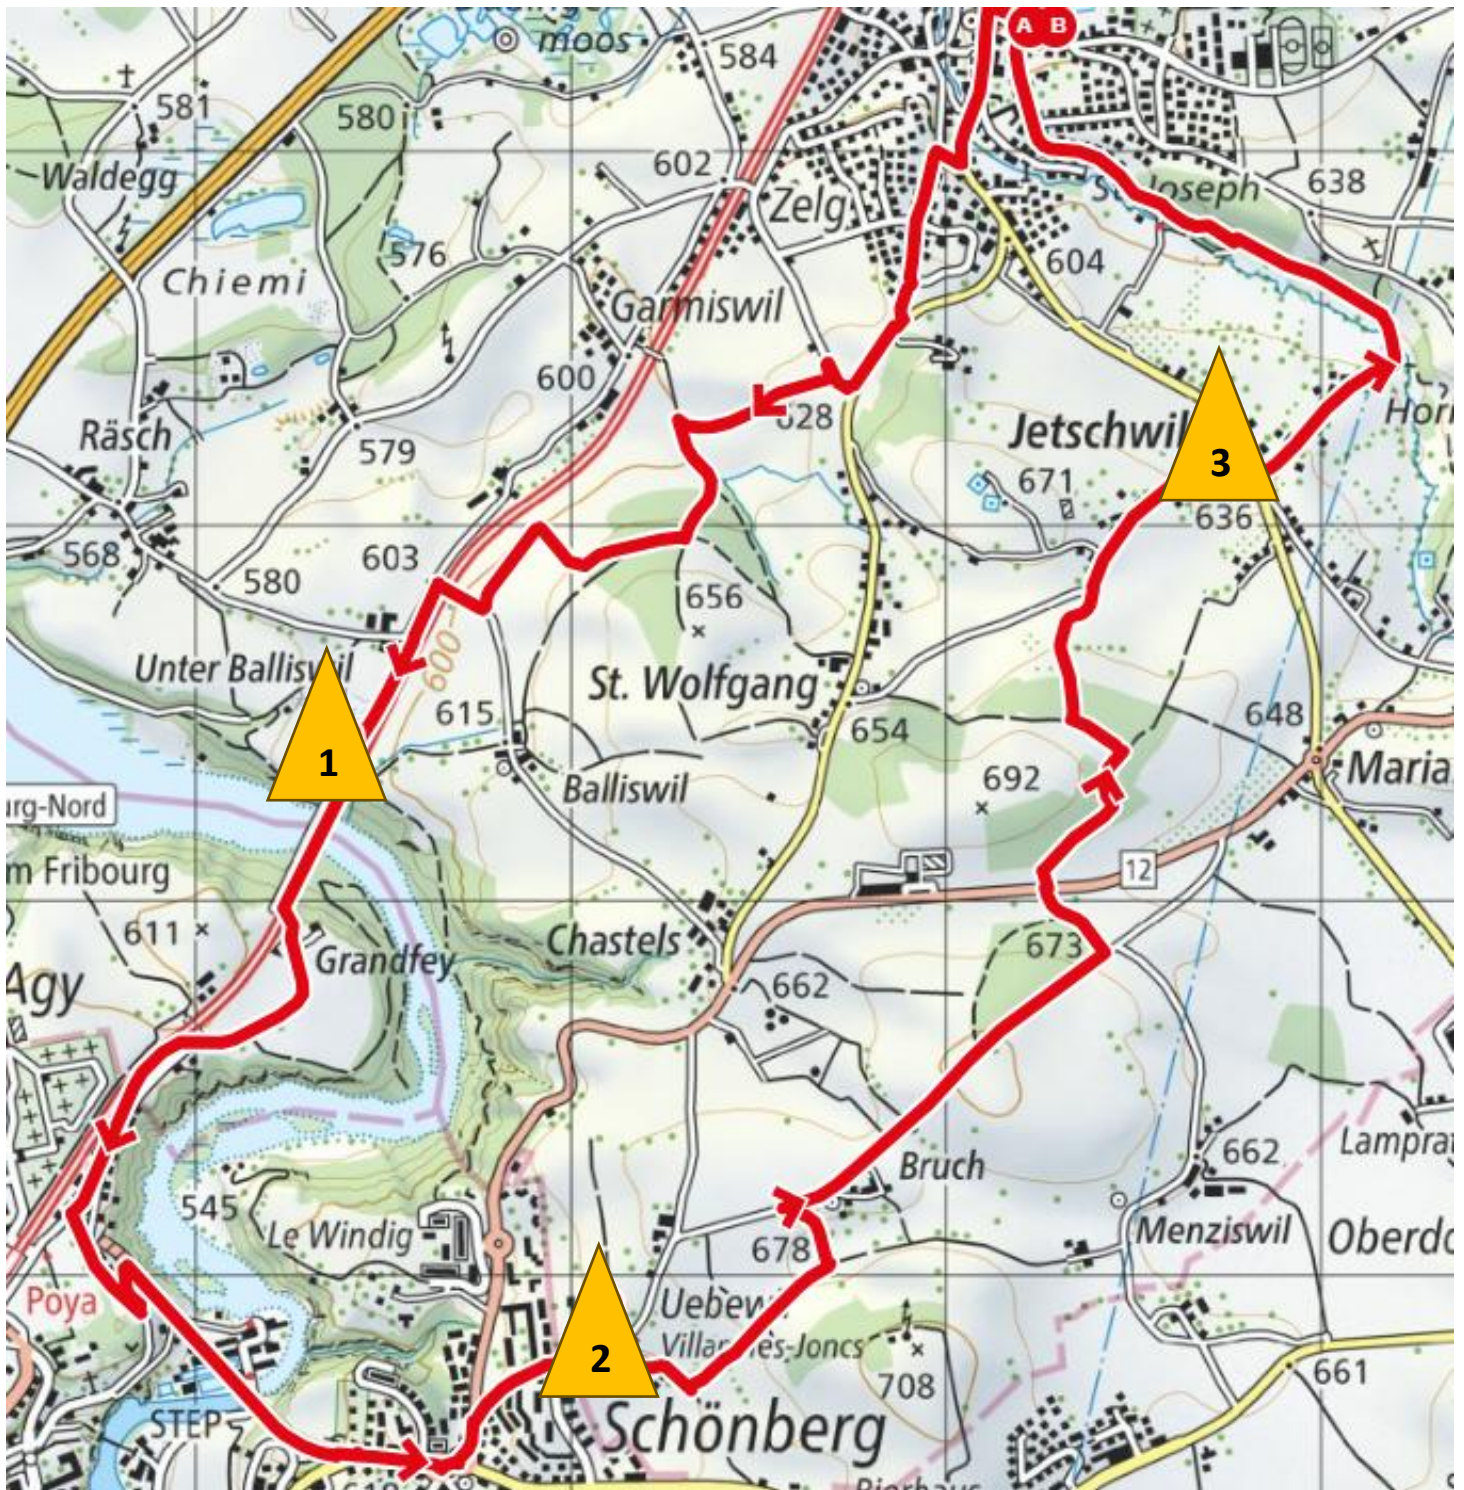

# ERLEBNISWANDERUNG 2026

**START FW LOKAL Düdingen**

➤ **POSTEN 1 Grandfey Brücke / DT** **3.6 km**

➤ **POSTEN 2 Kapelle Uebewil** **7.4 km**

➤ **POSTEN 3 Bauernhof Brügger Jetschwil** **11.3 km**

**ZIEL FW LOKAL Düdingen** **13.5 km**